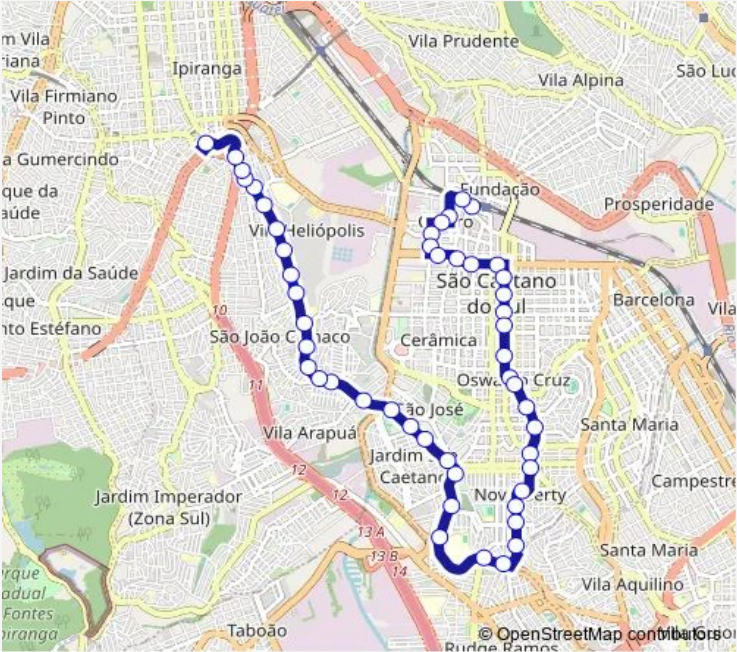

50 stops

[Open route schedule](#)

- Terminal Rodoviario Nicolau Delic - Sao Caetano do Sul - Centro Sao Caetano do Sul - SP 09510-110 Brasil
- Praca Baden Powell - Centro Sao Caetano do Sul - SP 09521-005 Brasil
- Rua Pernambuco 260
- Rua Alagoas 435 - Centro Sao Caetano do Sul - SP 09521-050 Brasil
- Rua Major Carlos Del Prete 548 - Centro Sao Caetano do Sul - SP 09530-000 Brasil
- Rua Major Carlo Del Prete - Centro Sao Caetano do Sul - SP 09530-030 Brasil
- Av. Goias 260 - Santo Antonio Sao Caetano do Sul - SP 09521-300 Brasil
- Avenida Goias 300
- Av. Goias 500 - Santo Antonio Sao Caetano do Sul - SP 09521-300 Brasil
- Av. Goias 782 - Santo Antonio Sao Caetano do Sul - SP 09521-300 Brasil
- Rua Oswaldo Cruz 168 - Santa Paula Sao Caetano do Sul - SP 09541-270 Brasil
- Rua Oswaldo Cruz 378 - Santa Paula Sao Caetano do Sul - SP 09541-270 Brasil
- Rua Oswaldo Cruz 591 - Santa Paula Sao Caetano do Sul - SP 09541-270 Brasil
- Rua Oswaldo Cruz 770 - Santa Paula Sao Caetano do Sul - SP 17690-000 Brasil

Route schedule
 Terminal Rodoviario Nicolau Delic - Sao Caetano do Sul - Centro Sao Caetano do Sul - SP 09510-110 Brasil — Terminal Sacoma

Monday	04:20-22:40
Tuesday	04:20-22:40
Wednesday	04:20-22:40
Thursday	04:20-22:40
Friday	04:20-22:40
Saturday	04:40-22:20
Sunday	04:40-22:10

Route info

Direction: Terminal Rodoviario Nicolau Delic - Sao Caetano do Sul - Centro Sao Caetano do Sul - SP 09510-110 Brasil

Stops: 50

Trip Duration: 0 hour 50 min

Rua Oswaldo Cruz 1128 - Santa Paula Sao Caetano do Sul - SP 09540-280 Brasil