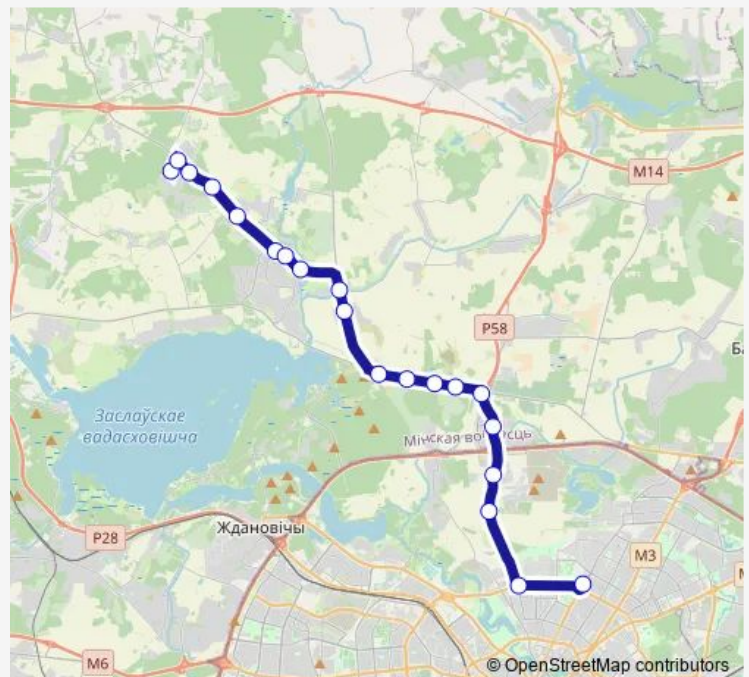

Friday 20:57-21:35

Saturday 21:35

Sunday 21:35

Route info

Direction: Броўкі

Stops: 20

Trip Duration: 0 hour 57 min

■ 2156 (Минск - Бровки)

BusMaps

Direction

площадь Бангалор — Броўкі

20 stops

[Open route schedule](#)

площадь Бангалор

Щедрина

Ириновская