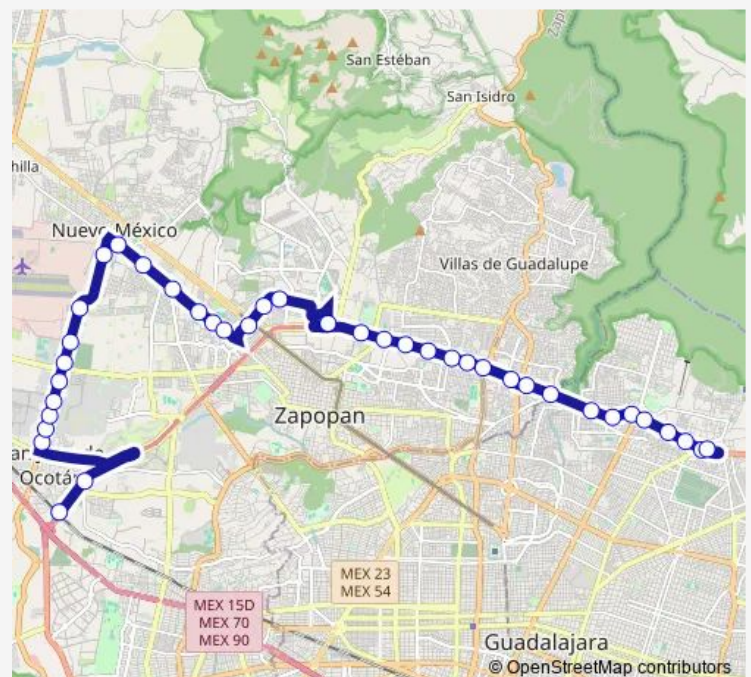

### Route schedule

Av. Inglaterra — Av. Belisario Dominguez

Monday 05:00

Tuesday 05:00

Wednesday 05:00

Thursday 05:00

Friday 05:00

Saturday 05:00

### Route info

Direction: Av. Inglaterra

Stops: 39

Trip Duration: 1 hour 5 min

MP-C02 — Complementaria Mi Macro Periférico C02

Centro Cultural Universitario

Enrique Díaz de León

Universidad Tecmilenio

## Route schedule

Sitio de Puebla — Av. Inglaterra

Monday 05:00

Tuesday 05:00

Wednesday 05:00

Thursday 05:00

Friday 05:00

Saturday 05:00

## Route info

Direction: Sitio de Puebla

Stops: 52

Trip Duration: 1 hour 6 min

Covadonga

Arco Iris

Arco Arabigo

Av. De Las Palmares