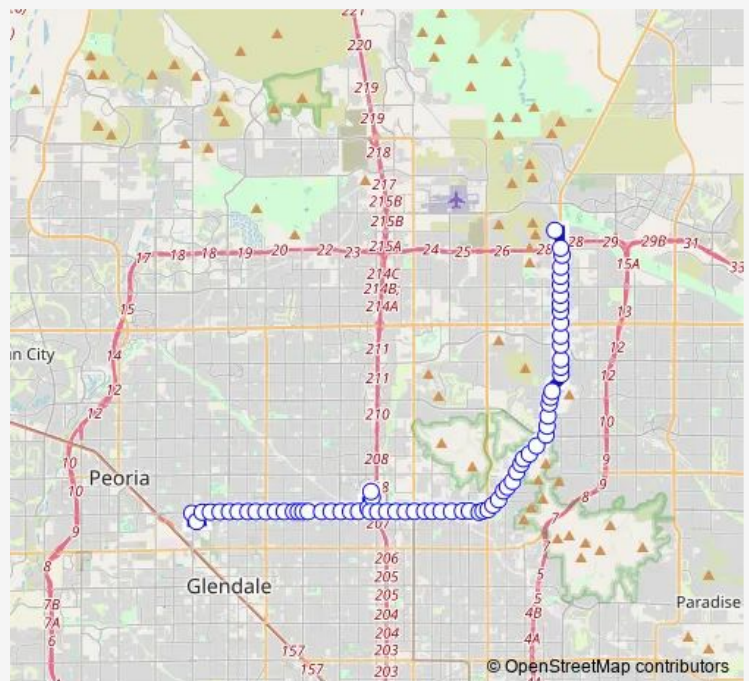

Cave Creek Rd & Sweetwater Av

### Route schedule

Cave Creek Rd & Rose Garden Ln — 43rd Av & Dunlap Av

Monday —

Tuesday —

Wednesday 09:32-17:30

Thursday —

Friday —

Saturday 04:57-22:12

### Route info

Direction: Cave Creek Rd & Rose Garden Ln

Stops: 58

Trip Duration: 1 hour 1 min

90 — Dunlap Ave/Cave Creek Rd

Cave Creek Rd & Larkspur Dr

Cave Creek Rd & Thunderbird Rd

Cave Creek Rd & 18th St

## Route info

Direction: 67th Av &amp; Olive Av

Stops: 70

Trip Duration: 1 hour 11 min

Dunlap Av & I-17 Fwy

Dunlap Av & 25th Av

Dunlap Av & 23rd Av

Dunlap Av & C St