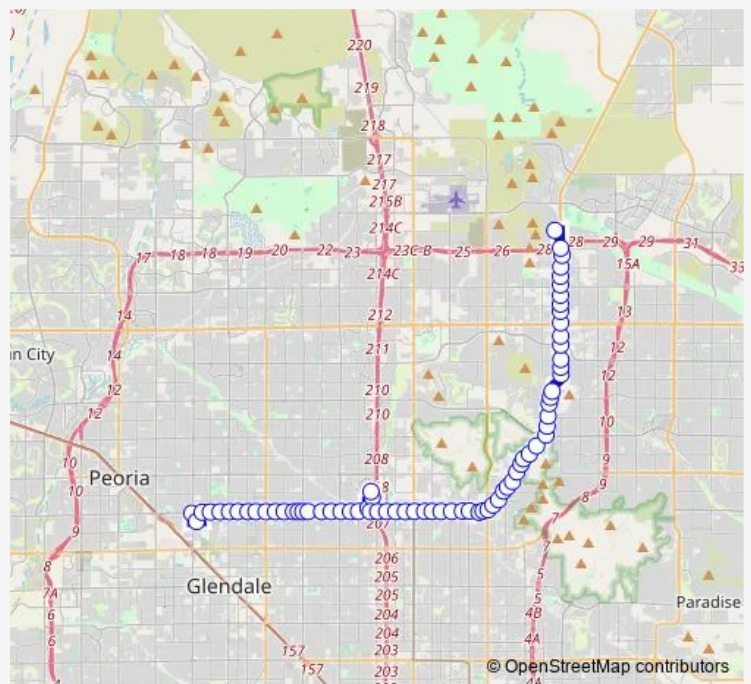

## Bus 90 Dunlap Ave/Cave Creek Rd

[Go to website](#)

**Direction**  
 Cave Creek Rd & Rose Garden Ln — 43rd Av & Dunlap Av

58 stops

[Open route schedule](#)

- Cave Creek Rd & Rose Garden Ln
- Cave Creek Rd & Pima Fwy
- Cave Creek Rd & Beardsley Rd
- Cave Creek Rd & Marco Polo Rd
- Cave Creek Rd & Utopia Rd
- Cave Creek Rd & Morrow Dr
- Cave Creek Rd & Union Hills Dr
- Cave Creek Rd & Michigan Av
- Cave Creek Rd & Grovers Av
- Cave Creek Rd & Angela Dr
- Cave Creek Rd & Bell Rd
- Cave Creek Rd & Sandra Ter
- Cave Creek Rd & Paradise Ln
- Cave Creek Rd & Greenway Pkwy
- Cave Creek Rd & Greenway Rd
- Cave Creek Rd & Nisbet Rd
- Cave Creek Rd & Claire Dr
- Cave Creek Rd & Hearn Rd
- Cave Creek Rd & Sharon Dr
- Cave Creek Rd & Eugie Ter
- Cave Creek Rd & Sweetwater Av

### Route schedule

Cave Creek Rd & Rose Garden Ln — 43rd Av & Dunlap Av

Monday	—
Tuesday	—
Wednesday	—
Thursday	—
Friday	—
Saturday	04:57-22:12
Sunday	09:32-17:30

### Route info

Direction: Cave Creek Rd & Rose Garden Ln

Stops: 58

Trip Duration: 0 hour 54 min

90 — Dunlap Ave/Cave Creek Rd

Cave Creek Rd & Larkspur Dr

Cave Creek Rd & Thunderbird Rd

Cave Creek Rd & 18th St

## Route info

Direction: 67th Av &amp; Olive Av

Stops: 70

Trip Duration: 1 hour 14 min

Dunlap Av & I-17 Fwy

Dunlap Av & 25th Av

Dunlap Av & 23rd Av

Dunlap Av & C St