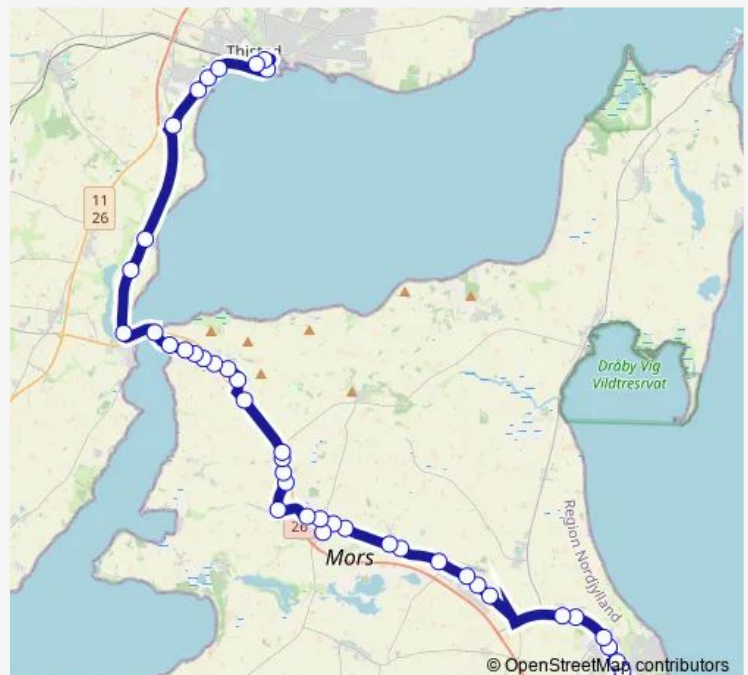

Tved Kirke (Hanstholmvej / Thisted Kommune)

Idylbakken (Bybakken / Ræhr)

Sognebakken (Bybakken / Ræhr)

Trælshøj (Bybakken / Ræhr)

Route schedule

Thisted St. — Hanstholm Havn (Kai Lindbergs Gade)

Monday 18:30-22:30

Tuesday 18:30-22:30

Wednesday 18:30-22:30

Thursday 18:30-22:30

Friday 18:30-22:30

Saturday 08:45-22:25

Sunday 10:45-22:25

Route info

Direction: Thisted St.

Stops: 28

Trip Duration: 0 hour 42 min

© OpenStreetMap contributors

■ 90

BusMaps

Bøgebakken (Trælshøj / Ræhr)

Thistedvej 10 (Industrivangen / Hanstholm)

Fresiavænget (Chr. Hansensvej / Hanstholm)

Glaspustervej (Chr. Hansens Vej / Hanstholm)

Molevej (Chr. Hansens Vej / Hanstholm)

Hanstholmcentret (Centervej / Hanstholm)

Hanstholm Havn (Kai Lindbergs Gade)

Direction

Hanstholm Havn (Kai Lindbergs Gade) — Thisted St.