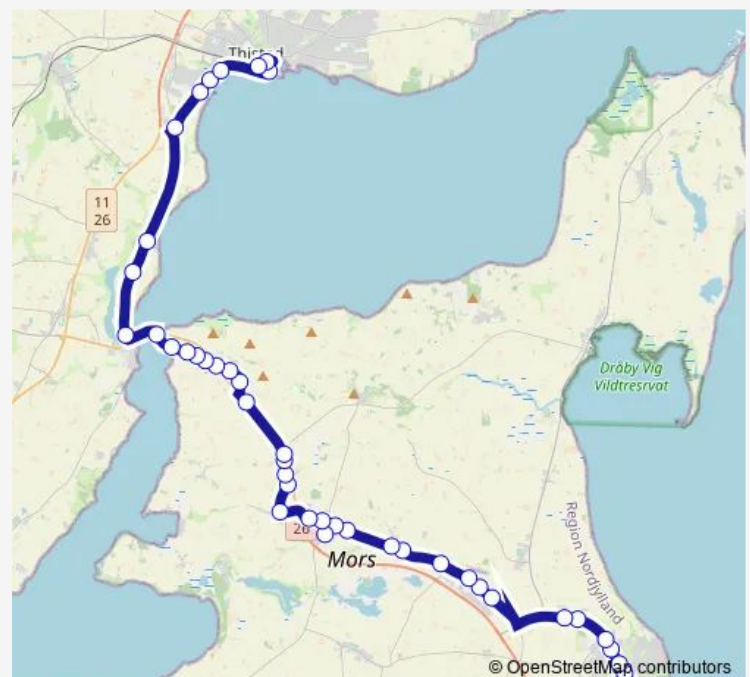

Route schedule

Thisted St. — Hanstholm Havn (Kai Lindbergs Gade)

Monday 18:30-22:30

Tuesday 18:30-22:30

Wednesday 18:30-22:30

Thursday 18:30-22:30

Friday 18:30-22:30

Saturday 08:45-22:25

Sunday 10:45-22:25

Route info

Direction: Thisted St.

Stops: 28

Trip Duration: 0 hour 42 min

■ 90

BusMaps

Bøgebakken (Trælshøj / Ræhr)

Hanstholm Havn (Kai Lindbergs Gade)

Direction

Trælshøj (Bybakken / Ræhr) — Tingstrup skole (Thisted)

14 stops

[Open route schedule](#)

Trælshøj (Bybakken / Ræhr)

Sognebakken (Bybakken / Ræhr)

Idylbakken (Bybakken / Ræhr)