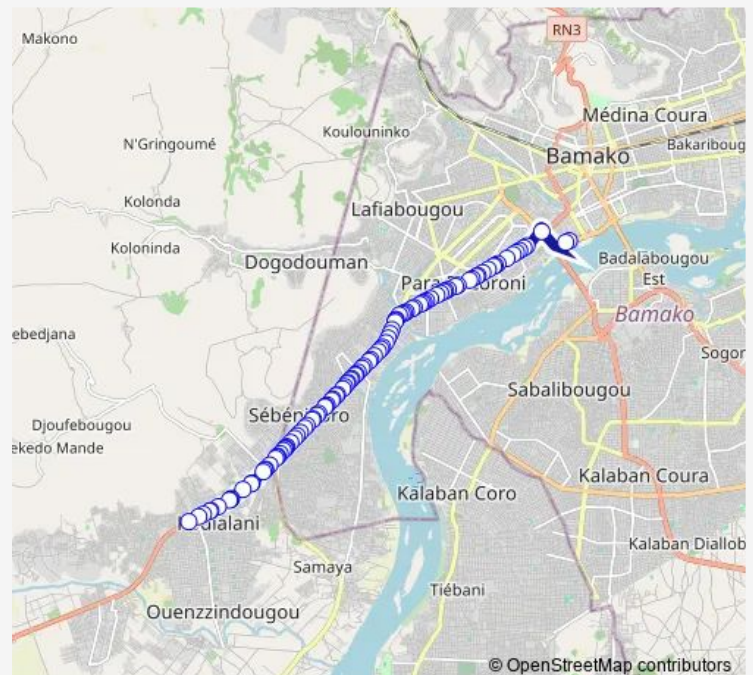

Bus 90 Sotrama 90 : Cicib ⇌ kanadjiguila

[Go to website](#)

Direction

Cicb — Kanadjiguila Terminus

101 stops

[Open route schedule](#)

- Cicb
- Djicoroni Place
- Pont Da
- Motel Djicoroni Para
- Motel Djicoroni Para
- Alebougou
- Arrêt Sotrama
- Arrêt
- Pharmacie Folo
- Arrêt Sotrama
- Camp Da
- Carrefour Camp Para
- Arrêt
- Manabougou Plaque
- Arrêt Sotrama
- Mariambougou plaque
- Bougouba Da
- Aneh
- Djicoroni Sougou
- Arrêt Marché
- Mairie De Djicoroni Para

Route schedule

Cicb — Kanadjiguila Terminus

Monday	07:05
Tuesday	07:05
Wednesday	07:05
Thursday	07:05
Friday	07:05
Saturday	07:05
Sunday	07:05

Route info

Direction: Cicb

Stops: 101

Trip Duration: 0 hour 55 min

■ 90 — Sotrama 90 : Cicib ⇌ kanadjiguila

Arrêt Sotrama

Arrêt Usine Carré

Arrêt Sotrama

Gningnin Carré

Place Courani

30 M

Arrêt Sotrama

Station Da

20m Plaque

Arrêt

Medersa Carré

Terminus Djicoroni Para

Place Guinée

Station Total Da

Wonyongoda