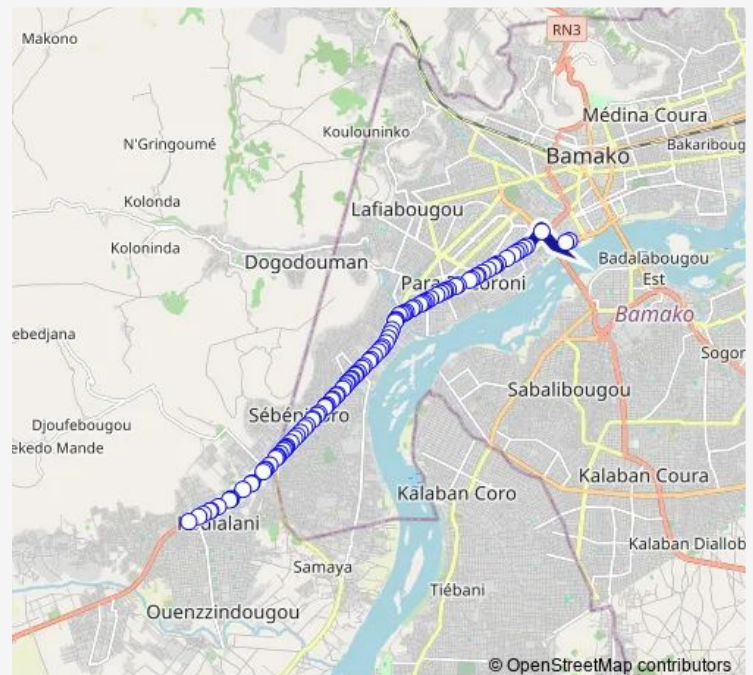

Bus 90 Sotrama 90 : Cicib ⇌ kanadjiguila

[Go to website](#)

Direction

Cicb — Kanadjiguila Terminus

101 stops

[Open route schedule](#)

- Cicb
- Djicoroni Place
- Pont Da
- Motel Djicoroni Para
- Motel Djicoroni Para
- Alebougou
- Arrêt Sotrama
- Arrêt
- Pharmacie Folo
- Arrêt Sotrama
- Camp Da
- Carrefour Camp Para
- Arrêt
- Manabougou Plaque
- Arrêt Sotrama
- Mariambougou plaque
- Bougouba Da
- Aneh
- Djicoroni Sougou
- Arrêt Marché
- Mairie De Djicoroni Para

Route schedule

Cicb — Kanadjiguila Terminus

Monday	07:05
Tuesday	07:05
Wednesday	07:05
Thursday	07:05
Friday	07:05
Saturday	07:05
Sunday	07:05

Route info

Direction: Cicb

Stops: 101

Trip Duration: 0 hour 55 min

■ 90 — Sotrama 90 : Cicib ⇌ kanadjiguila

Arrêt Sotrama

Arrêt Usine Carré

Arrêt Sotrama

Gningnin Carré

Place Courani

30 M

Arrêt Sotrama

Station Da

20m Plaque

Arrêt

Medersa Carré

Terminus Djicoroni Para

Place Guinée

Station Total Da

Wonyongoda