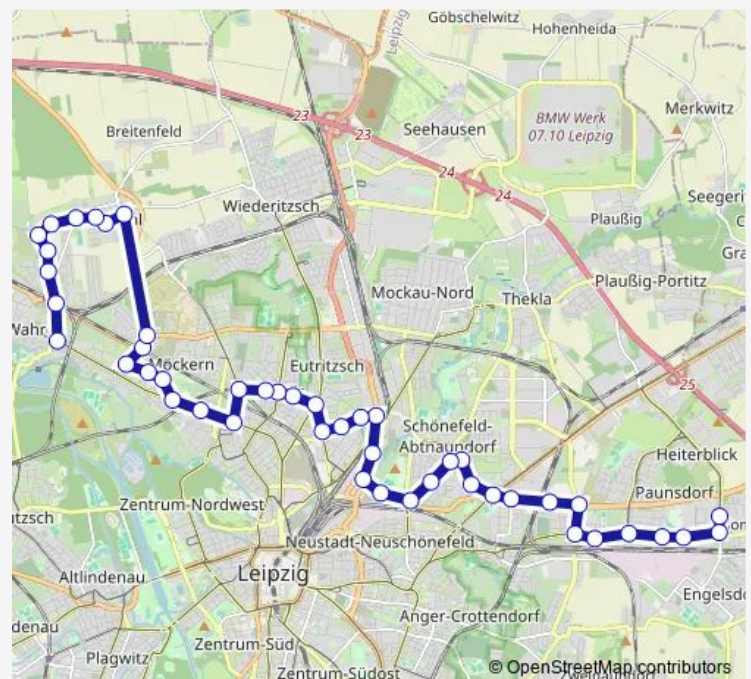

Leipzig, S-Bahnhof Coppiplatz (Tram/Bus)

Leipzig, Michael-Kazmierczak-Str.

### Route schedule

Leipzig, Wahren (Rathaus) — Leipzig, Paunsdorf Center

Monday 04:31-23:20

Tuesday 04:31-23:20

Wednesday 04:31-23:20

Thursday 04:31-23:20

Friday 04:31-23:20

Saturday 04:50-23:20

### Route info

Direction: Leipzig, Wahren (Rathaus)

Stops: 47

Trip Duration: 1 hour 0 min

■ 90 — Bus 90

Leipzig, Virchow-/Coppistr.

Leipzig, Kleiststr.

Leipzig, Eutritzscher Zentrum