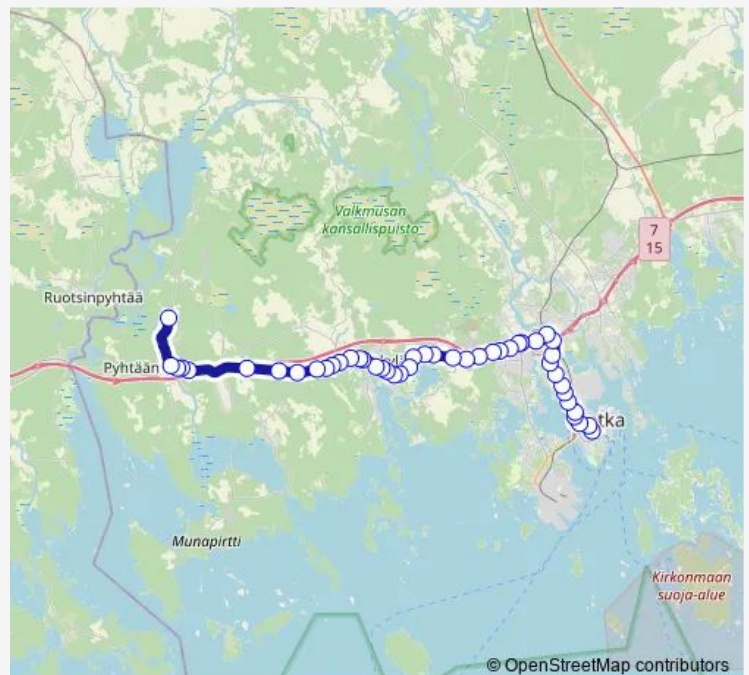

Thursday 07:40-14:15

Friday 07:40-14:15

Saturday —

Sunday —

Route info

Direction: Kotkan linja-autoasema lähtölaiturit

Stops: 46

Trip Duration: 0 hour 40 min