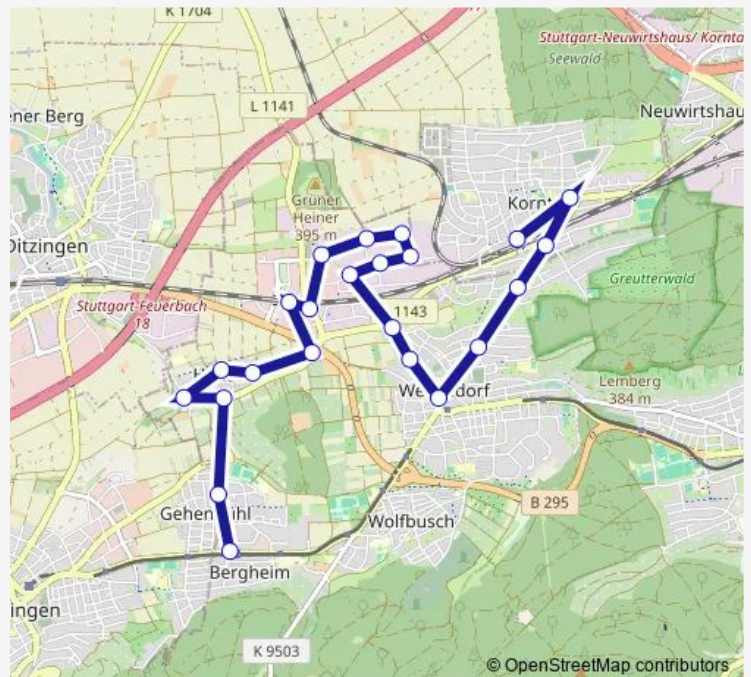

Direction

Korntal — Giebel

23 stops

[Open route schedule](#)

- Korntal
- Korntal Bergstraße
- Korntal Tachenbergstraße
- Greutterstraße
- Fehrbelliner Str.
- Weilimdorf Löwen-Markt
- Roßbachstraße
- Flachter Straße
- Holderäcker
- Generatorstraße
- Lilienthalstraße
- Motorstraße 24
- Kranstraße
- Hemminger Straße
- Weilimdorf Bf (Unterführung)
- Weilimdorf Bf
- Ditzinger Straße
- Weilemer Pfad
- Mönsheimer Weg
- Hausenring
- Gerlinger Straße

Route schedule

Korntal — Giebel

Monday	04:30-00:04 ⁺¹
Tuesday	04:30-00:04 ⁺¹
Wednesday	04:30-00:04 ⁺¹
Thursday	04:30-00:04 ⁺¹
Friday	04:30-00:04 ⁺¹
Saturday	05:05-00:04 ⁺¹
Sunday	06:35-00:04 ⁺¹

Route info

Direction: Korntal

Stops: 23

Trip Duration: 0 hour 31 min

Rappachstraße

Giebel

Direction

Giebel — Korntal

27 stops

[Open route schedule](#)

Giebel

Ernst-Reuter-Platz

Rappachschule

Gerlinger Straße

Hausenring

Mönsheimer Weg

Weilemer Pfad