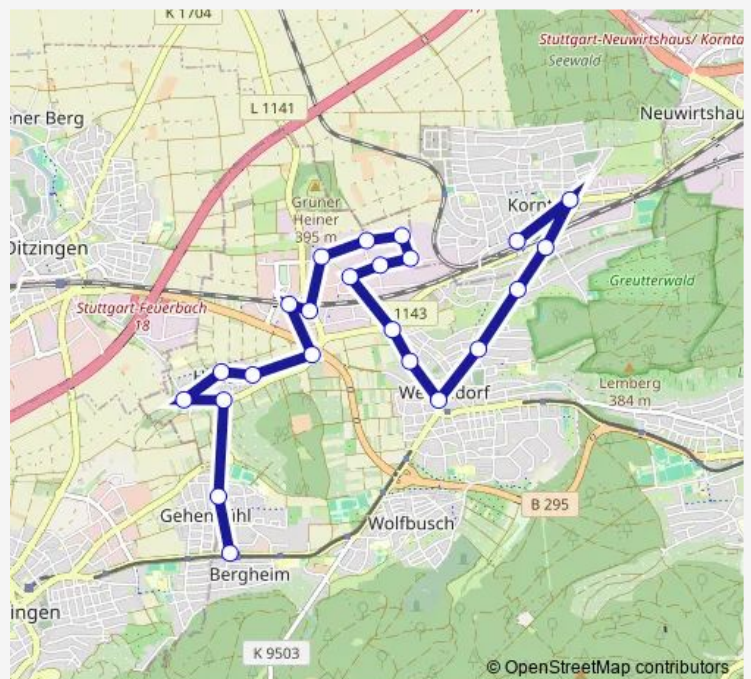

Bus 90

[Go to website](#)

Direction

Korntal — Giebel

23 stops

[Open route schedule](#)

- Korntal
- Korntal Bergstraße
- Korntal Tachenbergstraße
- Greutterstraße
- Fehrbelliner Str.
- Weilimdorf Löwen-Markt
- Roßbachstraße
- Flachter Straße
- Holderäcker
- Generatorstraße
- Lilienthalstraße
- Motorstraße 24
- Kranstraße
- Hemminger Straße
- Weilimdorf Bf (Unterführung)
- Weilimdorf Bf
- Ditzinger Straße
- Weilemer Pfad
- Mönsheimer Weg
- Hausenring
- Gerlinger Straße

Route schedule

Korntal — Giebel

Monday	04:30-00:04 ⁺¹
Tuesday	04:30-00:04 ⁺¹
Wednesday	04:30-00:04 ⁺¹
Thursday	04:30-00:04 ⁺¹
Friday	04:30-00:04 ⁺¹
Saturday	05:05-00:04 ⁺¹
Sunday	06:35-00:04 ⁺¹

Route info

Direction: Korntal

Stops: 23

Trip Duration: 0 hour 25 min

■ 90

Rappachstraße

Giebel

Direction

Giebel — Korntal

27 stops

[Open route schedule](#)

Giebel

Ernst-Reuter-Platz

Rappachschule

Gerlinger Straße

Hausenring

Mönsheimer Weg