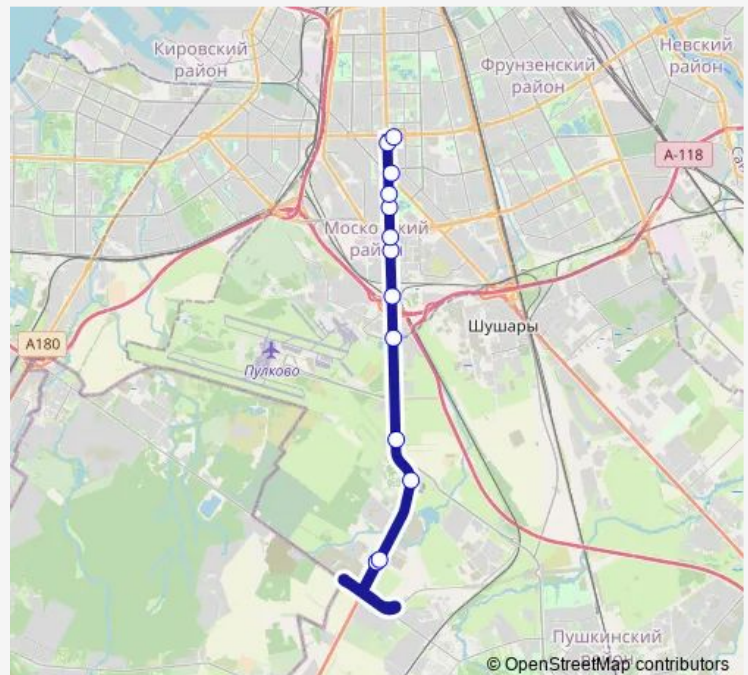

Внуковская ул.

Дальняя Рогатка

Пулковская Обсерватория

ул. Струве

ул. Струве, д. 12

Меридианная ул.

Орбитальная ул.

Орбитальная ул.

Цветочный Питомник

Route scheduleДемонстрационный проезд, Посадки И Высадки Нет —
Цветочный Питомник

Monday	06:11-00:25 ⁺¹
Tuesday	06:11-00:25 ⁺¹
Wednesday	06:11-00:25 ⁺¹
Thursday	06:11-00:25 ⁺¹
Friday	06:11-00:25 ⁺¹
Saturday	06:12-00:10 ⁺¹
Sunday	06:12-00:10 ⁺¹

Route infoDirection: Демонстрационный проезд, Посадки И
Высадки Нет

Stops: 18

Trip Duration: 0 hour 30 min

Direction

Цветочный Питомник — Демонстрационный проезд,
Посадки И Высадки Нет

13 stops

[Open route schedule](#)