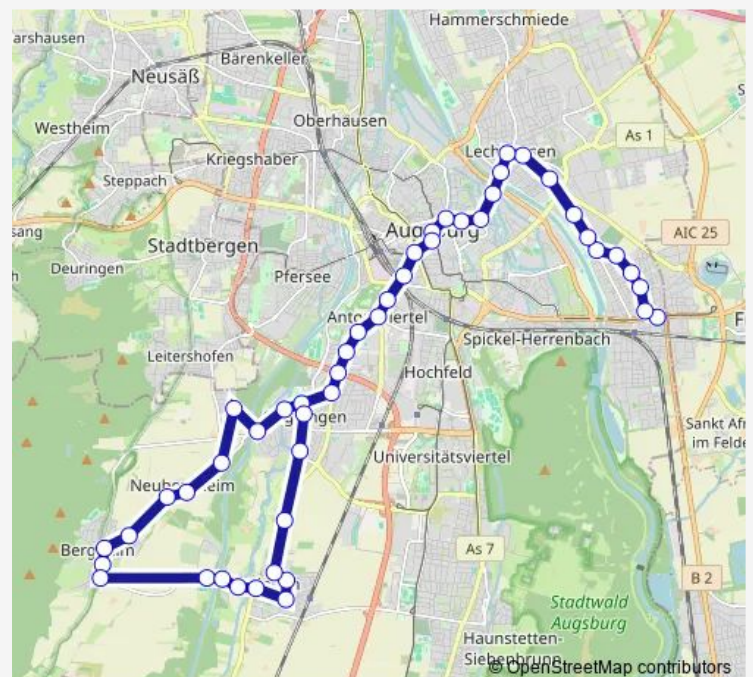

### Direction

Augsburg, Rud.-Diesel-Gym. — Göggingen, Rathaus

47 stops

[Open route schedule](#)

Augsburg, Rud.-Diesel-Gym.

Augsburg Neuschwansteinstraße

Augsburg, Mittelberger Straße

Augsburg, Tannheimer Straße

### Route schedule

Augsburg, Rud.-Diesel-Gym. — Göggingen, Rathaus

Monday —

Tuesday —

Wednesday —

Thursday —

Friday 24:10-02:32<sup>+1</sup>

Saturday 03:32-02:32<sup>+1</sup>

### Route info

Direction: Augsburg, Rud.-Diesel-Gym.

Stops: 47

Trip Duration: 1 hour 5 min

90

BusMaps

Augsburg, Polizeipräsidium

Augsburg, Burgfrieden