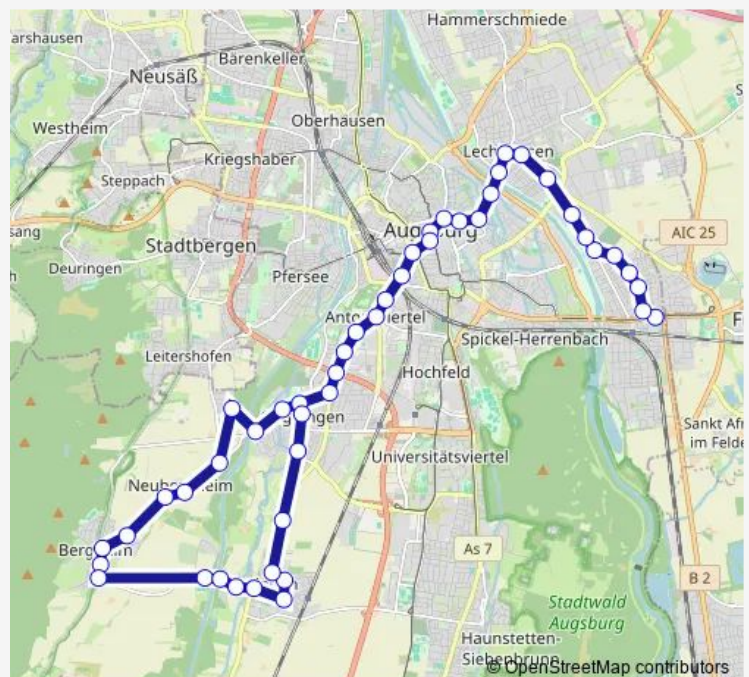

Bus 90

[Go to website](#)

Direction

Göggingen, Rathaus — Augsburg, Rud.-Diesel-Gym.

27 stops

[Open route schedule](#)

- Göggingen, Rathaus
- Göggingen, Klausenberg
- Göggingen, Maria Stern
- Göggingen, Bergstraße
- Augsburg, Burgfrieden
- Augsburg, Polizeipräsidium
- Augsburg, Kongress am Park
- Augsburg, Frohsinnstraße
- Augsburg, Königsplatz
- Augsburg, Moritzplatz
- Augsburg, Rathausplatz
- Augsburg, Barfüßerb./Brechthaus
- Augsburg, Fuggerei
- Augsburg, Jakobertor
- Augsburg, Berliner Allee
- Augsburg, Ulrichsbrücke
- Augsburg, Lechhausen Schlößle
- Augsburg, Schleiermacherstraße
- Augsburg, Kulturstraße
- Augsburg, Curtiusstraße
- Augsburg, Kuka/Partnachweg

Route schedule

Göggingen, Rathaus — Augsburg, Rud.-Diesel-Gym.

Monday	04:14-04:44
Tuesday	04:14-02:44 ⁺¹
Wednesday	04:14-04:44
Thursday	04:14-04:44
Friday	04:14-02:44 ⁺¹
Saturday	03:14-02:44 ⁺¹
Sunday	03:14-04:44

Route info

Direction: Göggingen, Rathaus

Stops: 27

Trip Duration: 0 hour 37 min

■ 90

BusMaps

Augsburg, Lechh., N. Ostfriedh.

Augsburg, Forggenseestraße

Augsburg, Tannheimer Straße

Augsburg, Mittelberger Straße

Augsburg Neuschwansteinstraße

Augsburg, Rud.-Diesel-Gym.

Direction

Augsburg, Rud.-Diesel-Gym. — Augsburg, Königsplatz

19 stops

[Open route schedule](#)