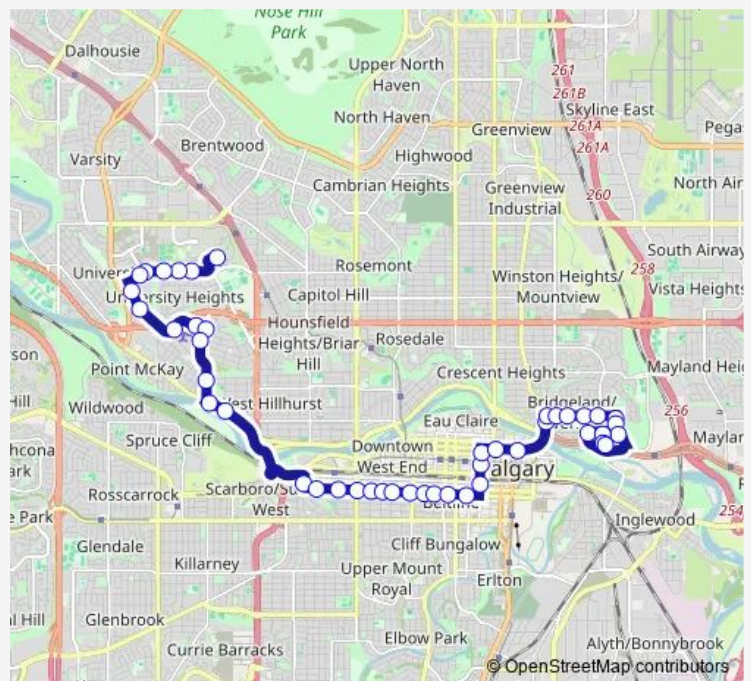

SB 4 ST NE @ Meredith Rd

WB 6 AV SE @ Macleod Tr

WB 6 AV SE @ 1 ST Se

SB 1 ST SW @ 6 AV Sw

SB 1 ST SW @ 8 AV Sw

SB 1 ST SW @ 10 AV Sw

WB 11 AV SW @ 2 ST Sw

WB 11 AV SW @ 4 ST Sw

WB 11 AV @ 6 ST Sw

WB 11 AV SW@ 8 ST Sw

WB 11 AV @ 10 ST Sw

Route schedule

EB Bow Valley LN @ 11 ST Ne — WB University WY @
Craigie Hall

Monday 06:00-23:30

Tuesday 06:00-23:30

Wednesday 06:00-23:30

Thursday 06:00-23:30

Friday 06:00-23:30

Saturday 06:06-21:02

Sunday 06:00-21:02

Route info

Direction: EB Bow Valley LN @ 11 ST Ne

Stops: 36

Trip Duration: 0 hour 48 min

90 — Bridgeland/University of Calgary

WB 10 AV @ E. of 14 ST Sw

Sunalta LRT Station Wb

WB 10 AV SW @ 19 ST Sw

WB Parkdale BV @ 26 ST Nw

WB Parkdale BV @ 27 ST Nw

NB 29 ST NW @ Parkdale Bv

NB 29 ST NW @ 7 AV Nw