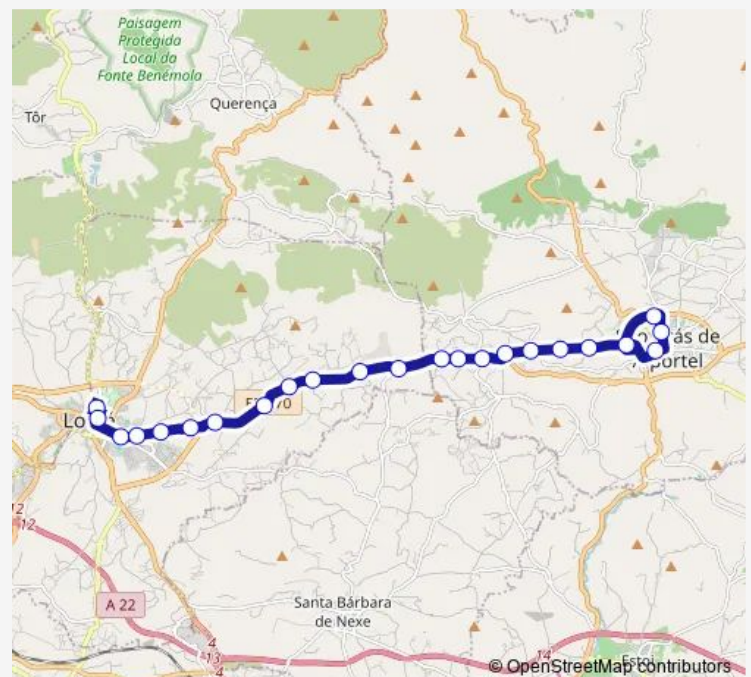

Wednesday 07:30-18:15

Thursday 07:30-18:15

Friday 07:30-18:15

Saturday —

Sunday —

Route info

Direction: Loulé (Terminal Rodoviário)

Stops: 23

Trip Duration: 0 hour 25 min

90 — Loulé – S. Brás de Alportel

S. Brás Alportel (Terminal Antigo)

S. Brás Alportel (Terminal Circular)

Direction

S. Brás Alportel (Terminal Circular) — Loulé (Terminal Rodoviário)

23 stops

[Open route schedule](#)

S. Brás Alportel (Terminal Circular)

S. Brás Alportel (Pq. Amendoeiras)

S. Brás Alportel (Terminal Antigo)

S. Brás Alportel (Secundária)

Rocha da Gralheira (X)

Gralheira

Loulé (Terminal Rodoviário)

Route schedule

S. Brás Alportel (Terminal Circular) — Loulé (Terminal Rodoviário)

Monday 08:30-17:45

Tuesday 08:30-17:45

Wednesday 08:30-17:45

Thursday 08:30-17:45

Friday 08:30-17:45