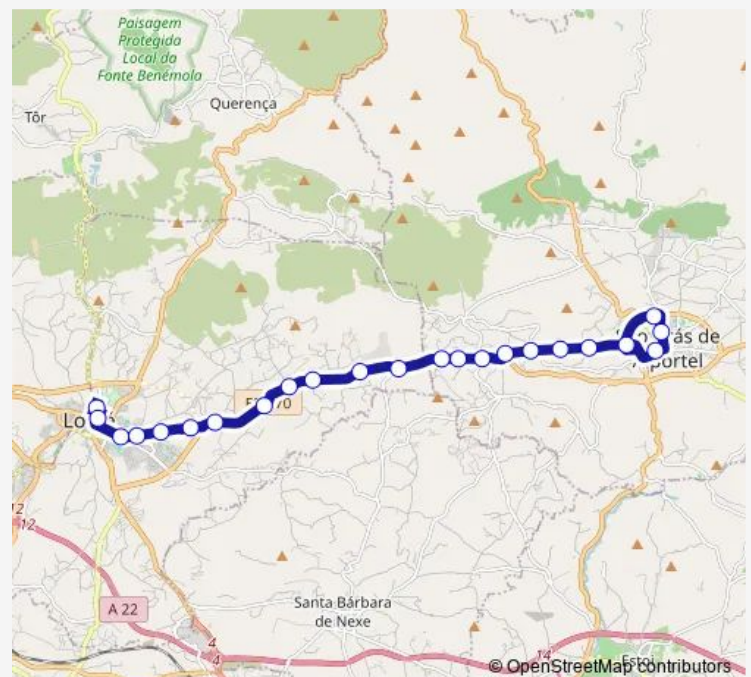

Wednesday 07:30-18:15

Thursday 07:30-18:15

Friday 07:30-18:15

Saturday —

Sunday —

Route info

Direction: Loulé (Terminal Rodoviário)

Stops: 23

Trip Duration: 0 hour 25 min

90 — Loulé – S. Brás de Alportel

S. Brás Alportel (Terminal Antigo)

S. Brás Alportel (Terminal Circular)

Direction

S. Brás Alportel (Terminal Circular) — Loulé (Terminal Rodoviário)

23 stops

[Open route schedule](#)

S. Brás Alportel (Terminal Circular)

S. Brás Alportel (Pq. Amendoeiras)

S. Brás Alportel (Terminal Antigo)

S. Brás Alportel (Secundária)

Rocha da Gralheira (X)

Gralheira

Loulé (Terminal Rodoviário)

Route schedule

S. Brás Alportel (Terminal Circular) — Loulé (Terminal Rodoviário)

Monday 08:30-17:45

Tuesday 08:30-17:45

Wednesday 08:30-17:45

Thursday 08:30-17:45

Friday 08:30-17:45