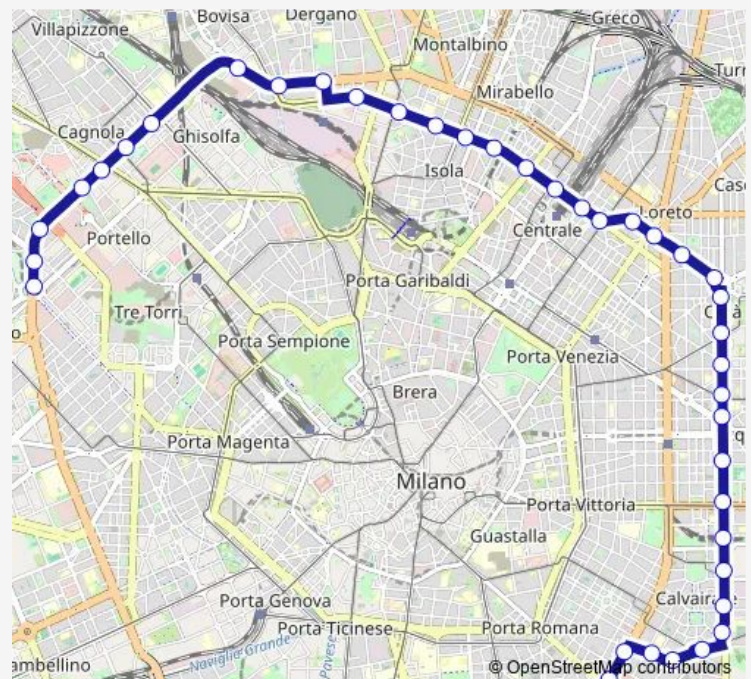

via bernina

via farini v.le stelvio

v.le stelvio via lario

zara m3/m5

v.le sauro via oldofredi

sondrio m3

stazione centrale via tonale

p.za luigi di savoia

caiazzo m2

v.le andrea doria

loreto m1 m2

Route schedule

lotto (fieramilanocity) m1 m5 — lodi m3

Monday	00:46-01:10 ⁺¹
Tuesday	00:46-01:10 ⁺¹
Wednesday	00:46-01:10 ⁺¹
Thursday	00:46-01:10 ⁺¹
Friday	00:46-01:10 ⁺¹
Saturday	00:46-01:10 ⁺¹
Sunday	00:46-01:10 ⁺¹

Route info

Direction: lotto (fieramilanocity) m1 m5

Stops: 40

Trip Duration: 0 hour 52 min

■ 90 — lodi m3 - lotto (circolare destra)

v.le gran sasso via garofalo

v.le gran sasso p.le piola m2

v.le romagna p.le piola m2

v.le romagna via pascoli

l.go rio de janeiro

p.za ferravilla

v.le romagna p.le susa

v.le campania via archimede

v.le campania v.le corsica

porta vittoria

v.le molise