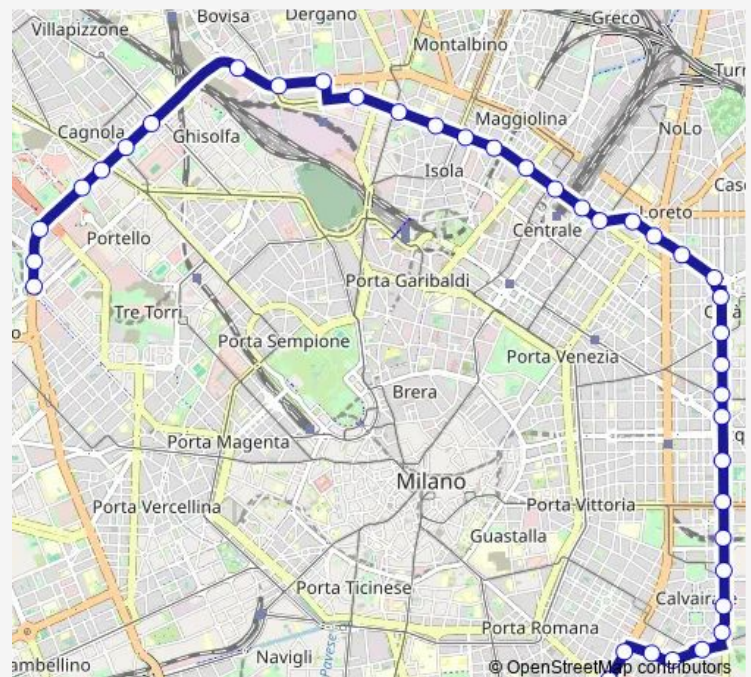

via bernina

via farini v.le stelvio

v.le stelvio via lario

zara m3/m5

v.le sauro via oldofredi

sondrio m3

stazione centrale via tonale

p.za luigi di savoia

caiazzo m2

v.le andrea doria

loreto m1 m2

Route schedule

lotto (fieramilanocity) m1 m5 — lodi m3

Monday	00:46-01:10 ⁺¹
Tuesday	00:46-01:10 ⁺¹
Wednesday	00:46-01:10 ⁺¹
Thursday	00:46-01:10 ⁺¹
Friday	00:46-01:10 ⁺¹
Saturday	00:46-01:10 ⁺¹
Sunday	00:46-01:10 ⁺¹

Route info

Direction: lotto (fieramilanocity) m1 m5

Stops: 40

Trip Duration: 1 hour 6 min

■ 90 — lodi m3 - lotto (circolare destra)

v.le gran sasso via garofalo

v.le gran sasso p.le piola m2

v.le romagna p.le piola m2