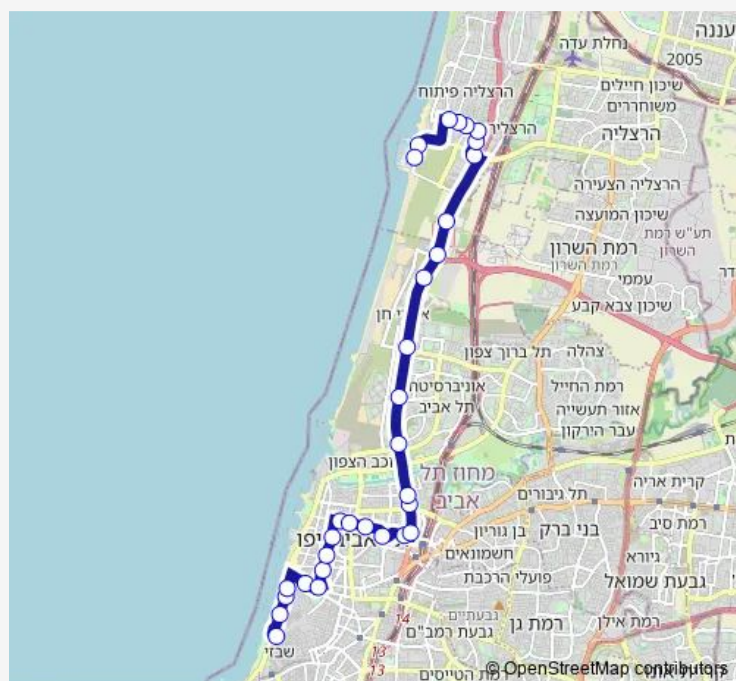

דרך נמיר/אינשטיין

סמינר הקיבוצים/דרך נמיר

דרך נמיר/יהודה המכבי

תיכון חדש רבין/דרך נמיר

ז'בוטינסקי/כיכר המדינה

כיכר המדינה/אריה עקיבא

ארלזורוב/משה שרת

הוועד הפועל/ארלזורוב

### Route schedule

השונית/יורדי ים — יוסף לוי/הכובשים

Monday 05:30-23:30

Tuesday 05:30-23:30

Wednesday 05:30-23:30

Thursday 05:30-23:30

Friday 06:00-14:35

Saturday 19:00-23:30

### Route info

Direction: השונית/יורדי ים

Stops: 30

Trip Duration: 0 hour 41 min

90 — השונית/יורדי ים-הרצליה->יוסף לוי/הכובשים-תל אביב יפו-1#

BusMaps

עיריית תל אביב - יפו/אבן גבירול

כיכר רבין/מלכי ישראל

## Route info

Direction: יוסף לוי/הכובשים

Stops: 31

Trip Duration: 0 hour 42 min

מדינת היהודים/משכית

מדינת היהודים/דוד המלך

מדינת היהודים/יהדות הדממה

מדינת היהודים/מתתיהו