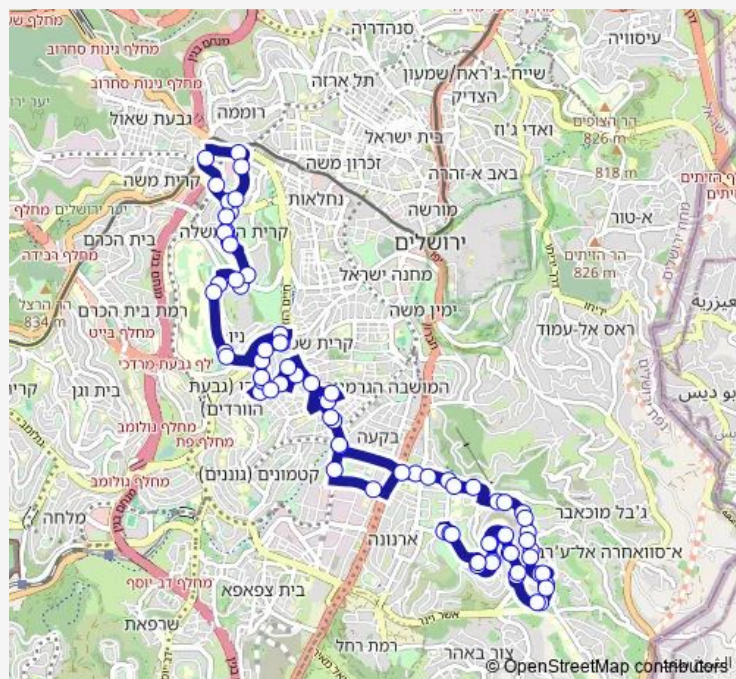

ינובסקי/אלבק

צומת אורנים/פייר קניג

אלעזר המודעי/ריש לקיש

חזקיהו המלך/רחל אמנו

Route schedule

תחנה תפעולית/חניון תלפיות מזרח — רב החובל/אדם

Monday 00:25-23:55

Tuesday 00:25-23:55

Wednesday 00:25-23:55

Thursday 00:25-23:55

Friday 00:25-14:54

Saturday 19:05-23:40

Sunday 00:05-23:55

Route info

Direction: תחנה תפעולית/חניון תלפיות מזרח

Stops: 75

Trip Duration: 1 hour 6 min

90 — תחנה תפעולית/חניון תלפיות מזרח-ירושלים->רב החובל/אדם-ירושלים-30

רחל אימנו/תל חי

כובשי קטמון

הל"ה/רחל אמנו

מבצע קדש/הפלמ"ח

הפלמ"ח/הטייסים

טשרניחובסקי/פיכמן