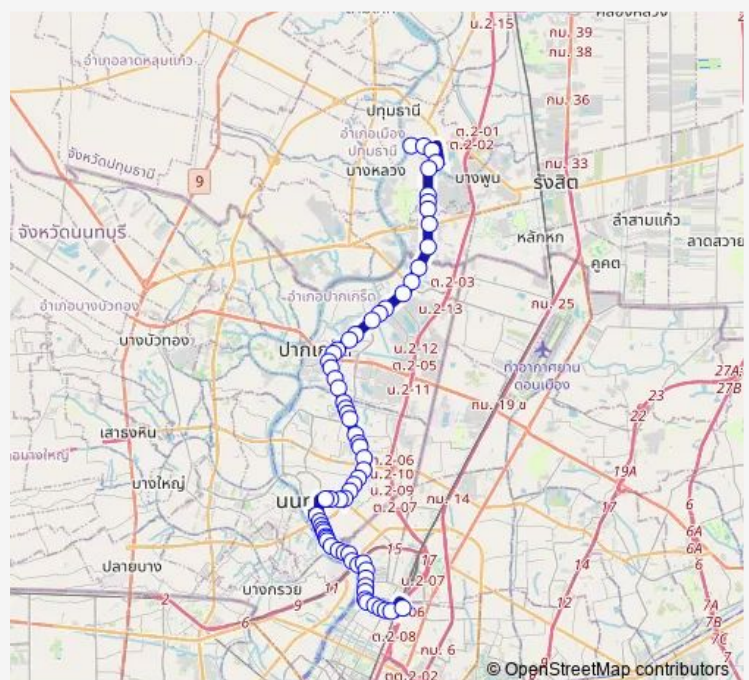

หมู่บ้านเมืองทองธานี;Muang Thong Thani Village

ติวานนท์-ปากเกร็ด 34(ขาเข้า);Tiwanon - Pakkred 34

ตรงข้ามสุขาประชาสวรรค์ 3 ซอย 26;Sukha Pracha Sawan 3
Soi 26 (Opposite)

หมู่บ้านลานทอง;Lan Thong Village

ซอยติวานนท์-ปากเกร็ด 22(ขาเข้า);Soi Tiwanon - Pakkred 22

Route schedule

ซอยบ้านกลาง 3/2;Soi Banklang 3/2 —
แยกประดิพัทธ์(ตรงข้ามซอย43);Pradipat Intersection (Op-
posite Soi 43)

Monday	00:00
Tuesday	00:00
Wednesday	00:00
Thursday	00:00
Friday	00:00
Saturday	00:00
Sunday	00:00

Route info

Direction: ซอยบ้านกลาง 3/2;Soi Banklang 3/2

Stops: 66

Trip Duration: 1 hour 52 min

90 — ท่าน้ำบางปูน - ย่านสินค้าพหลโยธิน;bangpun -
pahunvothin

โรงเรียนสวนกุหลาบวิทยาลัย นนทบุรี;Suankulard Nonthaburi School