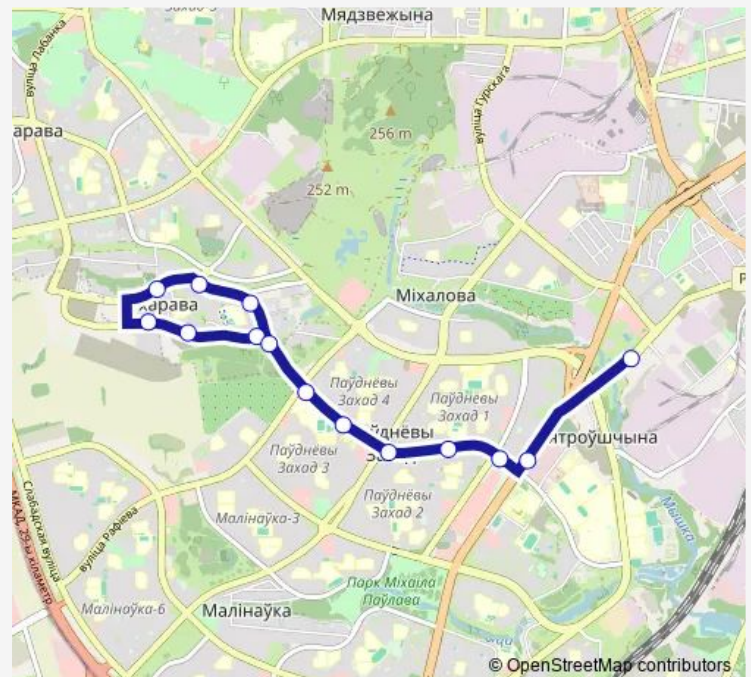

Bus 90

[Go to website](#)

Direction

Юрия Семеняко — АС Юго-Западная

14 stops

[Open route schedule](#)

Юрия Семеняко
 Маршала Лосика 28
 Маршала Лосика
 Мачульского
 Академика Карского
 Юрия Семеняко 28
 Юрия Семеняко
 ДС Юго-Запад
 Гимназия №10
 Московский рынок
 Голубева
 ТЦ Кирмаш
 ст.м. Петровщина
 АС Юго-Западная

Route schedule

Юрия Семеняко — АС Юго-Западная

Monday	05:54-00:14 ⁺¹
Tuesday	05:54-00:14 ⁺¹
Wednesday	05:54-00:14 ⁺¹
Thursday	05:54-00:14 ⁺¹
Friday	05:54-00:14 ⁺¹
Saturday	05:59-23:57
Sunday	05:59-23:57

Route info

Direction: Юрия Семеняко

Stops: 14

Trip Duration: 0 hour 23 min

Direction

АС Юго-Западная — Юрия Семеняко

8 stops

[Open route schedule](#)