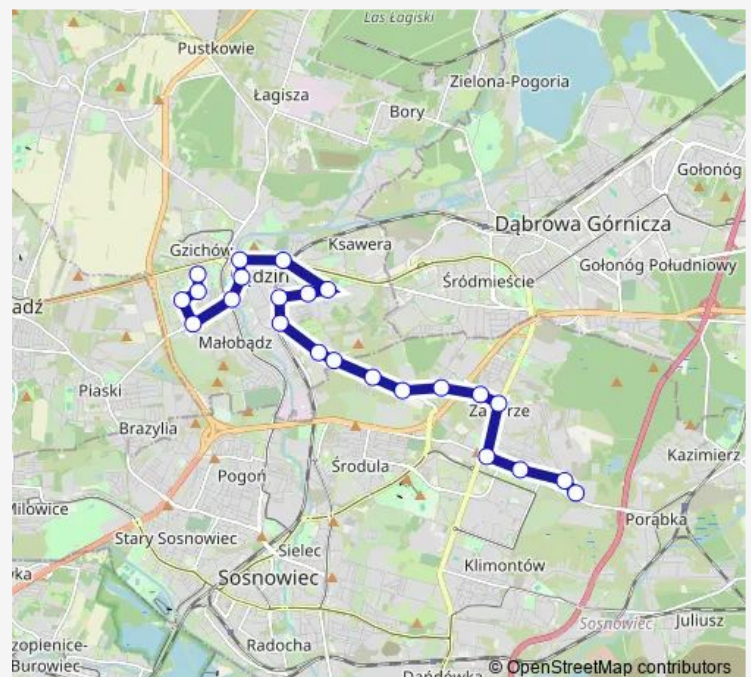

Józefów Auchan

Józefów Sokolska [nż]

Zagórze Długosza

Route schedule

Osiedle Syberka Ośrodek Zdrowia — Zagórze Zajezdnia

Monday 05:09-22:03

Tuesday 05:09-22:03

Wednesday 05:09-22:03

Thursday 05:09-22:03

Friday 05:09-22:03

Saturday 13:03-22:03

Sunday 13:03-22:03

Route info

Direction: Osiedle Syberka Ośrodek Zdrowia

Stops: 26

Trip Duration: 0 hour 39 min

■ 90

BusMaps

Zagórze Centrum

Zagórze Mec

Zagórze Lenartowicza

Zagórze Kopalnia

Zagórze Zajezdnia

Direction

Osiedle Syberka Ośrodek Zdrowia — Zagórze Zajezdnia

23 stops

[Open route schedule](#)

Osiedle Syberka Ośrodek Zdrowia

Osiedle Syberka Pawilony

Osiedle Syberka Kościół

Osiedle Syberka Piłsudskiego

Będzin Stadion