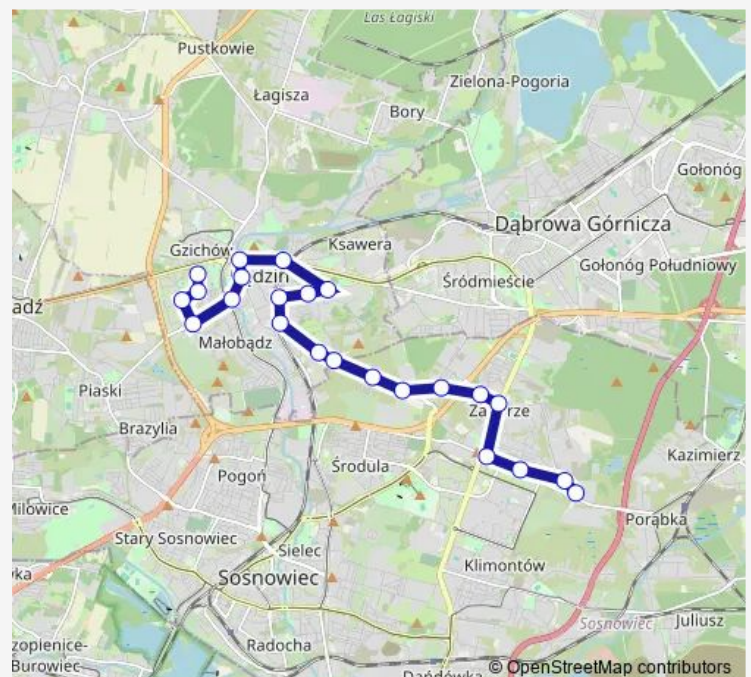

Józefów Auchan

Józefów Sokolska [nż]

Zagórze Długosza

Route schedule

Osiedle Syberka Ośrodek Zdrowia — Zagórze Zajezdnia

Monday 05:09-22:03

Tuesday 05:09-22:03

Wednesday 05:09-22:03

Thursday 05:09-22:03

Friday 05:09-22:03

Saturday 13:03-22:03

Sunday 13:03-22:03

Route info

Direction: Osiedle Syberka Ośrodek Zdrowia

Stops: 26

Trip Duration: 0 hour 41 min

■ 90

BusMaps

Zagórze Centrum

Zagórze Mec

Zagórze Lenartowicza

Zagórze Kopalnia

Zagórze Zajezdnia

Direction

Osiedle Syberka Ośrodek Zdrowia — Zagórze Zajezdnia

23 stops

[Open route schedule](#)

Osiedle Syberka Ośrodek Zdrowia

Osiedle Syberka Pawilony

Osiedle Syberka Kościół

Osiedle Syberka Piłsudskiego

Będzin Stadion