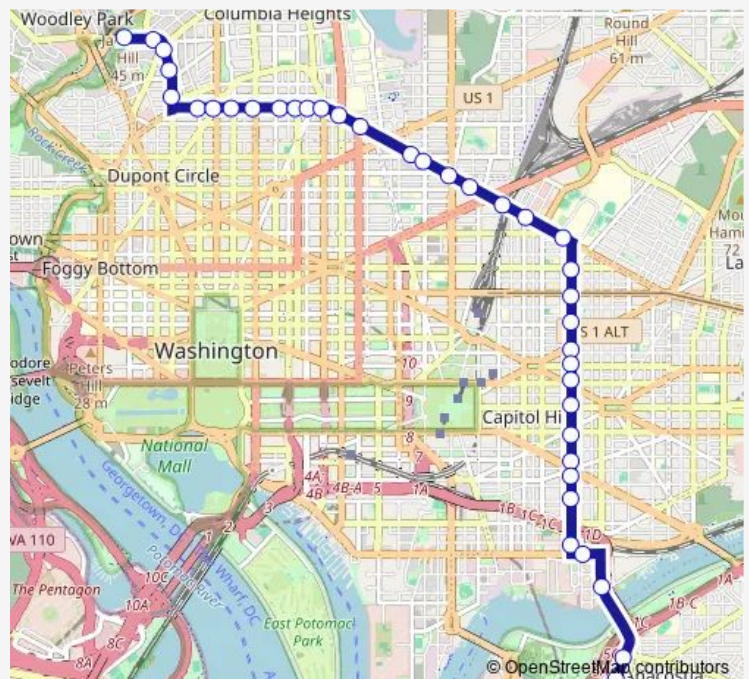

8 St Ne+K St Ne

Florida Av NE+7 St NE

Florida Av Ne+5 St Ne

Route schedule

Anacostia+Bay E — Calvert St Nw+Duke Ellington Bridge

Monday 04:29-23:58

Tuesday 04:29-23:44

Wednesday 04:29-23:44

Thursday 04:29-23:58

Friday 04:29-23:44

Saturday 04:29-23:58

Sunday 04:40-23:59

Route info

Direction: Anacostia+Bay E

Stops: 42

Trip Duration: 0 hour 41 min

90 — U Street-Garfield

Florida Av NE+2 St NE

Florida Av Ne+Eckington Pl Ne

Florida Av Nw+N Capitol St Nw

Florida Av Nw+1 St Nw

Florida Av Nw+2 St Nw

Florida Av Nw+3 St Nw

Florida Av Nw+New Jersey Av Nw

Florida Av NW+6 St NW

Florida Av Nw+Georgia Av Nw

U St Nw+Vermont Av Nw

U St Nw+11 St Nw

U St Nw+13 St Nw

U St Nw+14 St Nw

U St Nw+15 St Nw

U St Nw+New Hampshire Av Nw