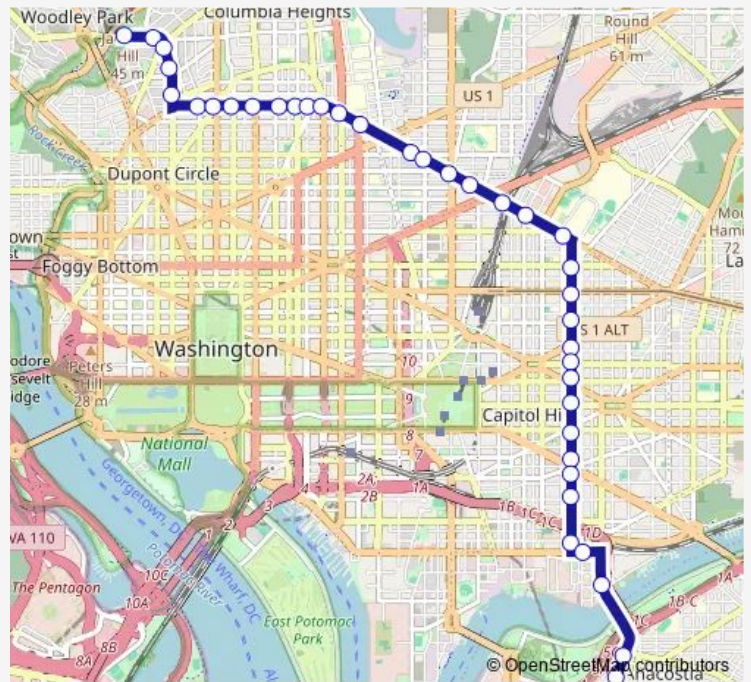

**Bus 90 U Street-Garfield**

[Go to website](#)

**Direction**  
 Anacostia+Bay E — Calvert St Nw+Duke Ellington Bridge  
 42 stops  
[Open route schedule](#)

- Anacostia+Bay E
- ML King Jr Av Se+Talbert St Se
- ML King Jr Av Se+W St Se
- ML King Jr Av Se+Marion Barry Av Se
- 11 St Se+O St Se
- M St Se+10 St Se
- M St Se+8 St Se
- 8 St Se+L St Se
- 8 St Se+G St Se
- 8 St Se+E St Se
- 8 St Se+D St Se
- 8 St Se+Independence Av Se
- 8 St Ne+E Capitol St Ne
- 8 St Ne+Massachusetts Av Ne
- 8 St Ne+C St Ne
- 8 St Ne+D St Ne
- 8 St Ne+F St Ne
- 8 St Ne+H St Ne
- 8 St Ne+K St Ne
- Florida Av Ne+7 St Ne
- Florida Av Ne+5 St Ne

Route schedule  
 Anacostia+Bay E — Calvert St Nw+Duke Ellington Bridge

Monday	04:29-23:58
Tuesday	04:29-23:44
Wednesday	04:29-23:44
Thursday	04:29-23:58
Friday	04:29-23:44
Saturday	04:29-23:58
Sunday	04:40-23:59

Route info  
 Direction: Anacostia+Bay E  
 Stops: 42  
 Trip Duration: 0 hour 56 min

90 — U Street-Garfield

Florida Av Ne+2 St Ne

Florida Av Ne+Eckington Pl Ne

Florida Av Nw+N Capitol St Nw

Florida Av Nw+1 St Nw

Florida Av Nw+2 St Nw

Florida Av Nw+3 St Nw

Florida Av Nw+New Jersey Av Nw

Florida Av Nw+6 St Nw

Florida Av Nw+Georgia Av Nw

U St Nw+Vermont Av Nw

U St Nw+11 St Nw

U St Nw+13 St Nw