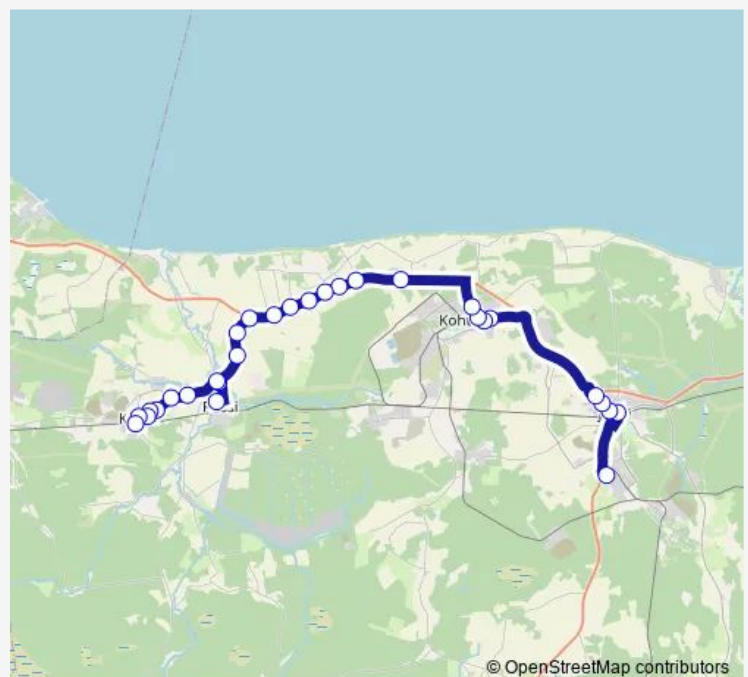

### Route info

Direction: Keskhaigla

Stops: 29

Trip Duration: 1 hour 5 min

Lüganuse

Männiku

Erra-Liiva

Staadioni

## Route info

Direction: Kiviõli jaam

Stops: 29

Trip Duration: 0 hour 48 min

Jõhvi kalmistu

Rahu

Postkontor

Jõhvi bussijaam (saabuvad)