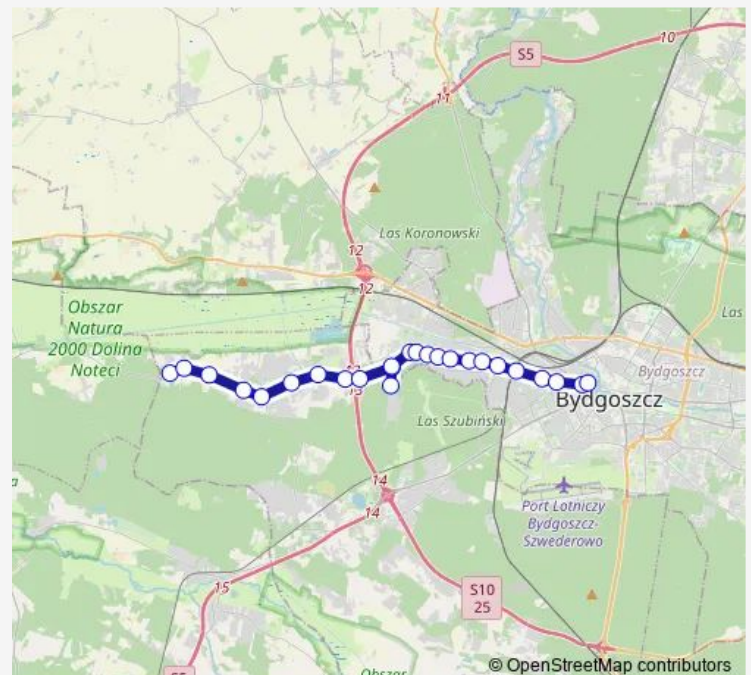

Łochowo - Szosa Bydgoska - Kasztanowa

Łochowo - Szosa Bydgoska - Grabowa

Łochowo - Szosa Nakielska - Czereśniowa

Route schedule

Garbary — Łochowice - Nakielska - Zajęcza (pętla)

Monday 04:50-21:15

Tuesday 04:50-21:15

Wednesday 04:50-21:15

Thursday 04:50-21:15

Friday 04:50-21:15

Saturday 05:15-21:15

Sunday 05:15-21:15

Route info

Direction: Garbary

Stops: 24

Trip Duration: 0 hour 34 min

90 — Garbary — Łochowice

Łochowo - Nakielska 34 - Cmentarz

Łochowice - Nakielska - Kanałowa

Łochowice - Nakielska - Zajęcza (pętla)

Direction

Łochowice - Nakielska - Zajęcza (pętla) — Garbary

25 stops

[Open route schedule](#)

Łochowice - Nakielska - Zajęcza (pętla)

Łochowice - Nakielska - Kurkowa Sklep

Łochowo - Nakielska 33

Łochowo - Szosa Nakielska - Topolowa

Łochowo - Wierzbowa

Łochowo - Szosa Bydgoska - Kwiatowa