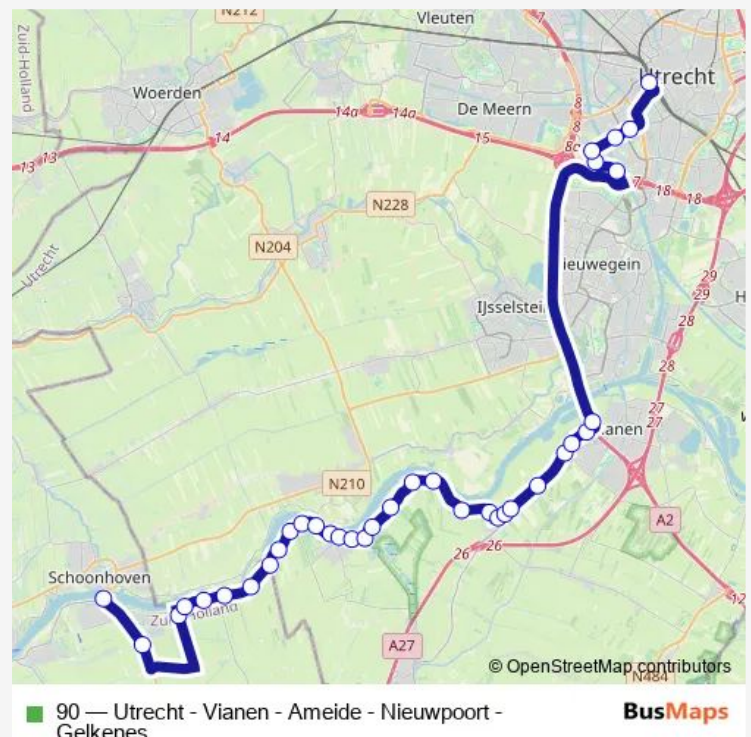

Ameide, Plieger

Ameide, Oudendijk

Route schedule

Utrecht, CS Jaarbeurszijde (Perron C8) — Gelkenes, Schoonhovenseveer

Monday 06:47-19:28

Tuesday 06:47-19:28

Wednesday 06:47-19:28

Thursday 06:47-19:28

Friday 06:47-19:28

Saturday —

Sunday —

Route info

Direction: Utrecht, CS Jaarbeurszijde (Perron C8)

Stops: 35

Trip Duration: 0 hour 58 min

Ameide, J.W. van Puttestraat

Tienhoven a/d Lek, Het Huys Herlaar

Tienhoven a/d Lek, Burg. Luijendijkplein

Tienhoven a/d Lek, Romacosty

Tienhoven a/d Lek, Bos

Tienhoven a/d Lek, Langesteinseweg

Langerak, Hoge Schuur

Langerak, Vink

Waal, Waal

Friday 05:49-18:27

Saturday 07:20-18:24

Sunday 08:27-18:21

Route info

Direction: Gelkenes, Schoonhovenseveer

Stops: 36

Trip Duration: 0 hour 58 min

Lexmond, Killesteijnstraat