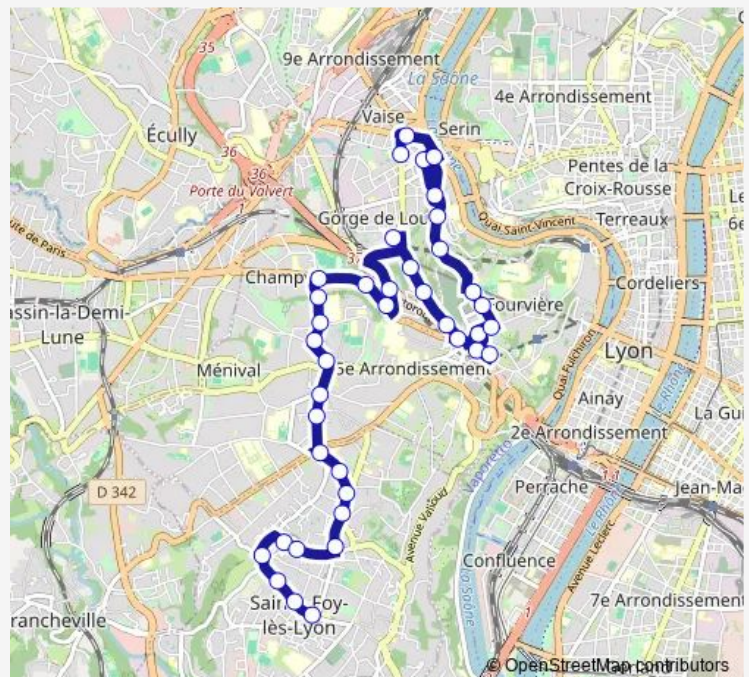

La Gravière

Route schedule

Ste Foy Châtelain — Valmy - Place Ferber

Monday 05:20-21:00

Tuesday 05:20-21:00

Wednesday 05:20-21:00

Thursday 05:20-21:00

Friday 05:20-21:00

Saturday 05:20-21:00

Sunday 06:50-21:00

Route info

Direction: Ste Foy Châtelain

Stops: 39

Trip Duration: 0 hour 39 min

Gorge de Loup

Professeur Guérin

Pierre Audry

Bas de Loyasse

Trion - 4 Colonnes

Trion

Saint-Just

Le Bastion

Jaricot

La Sarra

Cimetière de Loyasse

La Vigie

Observance

Fort Vaise Les Carriers

St-Pierre de Vaise

Pont Mouton

Valmy

Valmy - Place Ferber