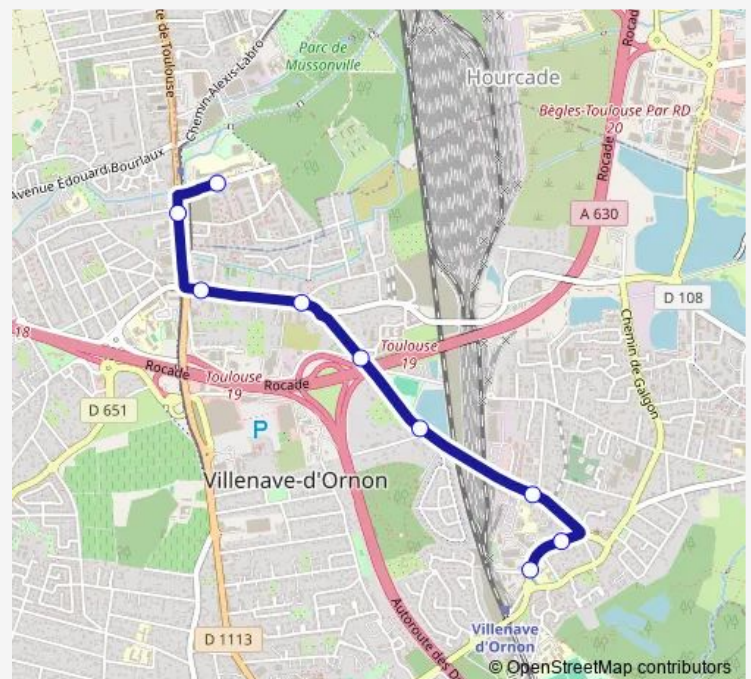

Bus 90 Locale 90

[Go to website](#)

Direction

Lycée Václav Havel — Villenave Gare

9 stops

[Open route schedule](#)

Lycée Václav Havel

Mallet

Pont de la Maye (vers Courréjean)

Clemenceau (vers Courréjean)

Stade Wangermez

Domaine du Parc

De Lattre de Tassigny

Villenave Bourg

Villenave Gare

Route schedule

Lycée Václav Havel — Villenave Gare

Monday 07:15-20:30

Tuesday 07:15-20:30

Wednesday 07:15-20:30

Thursday 07:15-20:30

Friday 07:15-20:30

Saturday 07:15-20:30

Sunday 07:15-20:30

Route info

Direction: Lycée Václav Havel

Stops: 9

Trip Duration: 0 hour 10 min

90 — Locale 90

Direction

Villenave Gare — Lycée Václav Havel

11 stops