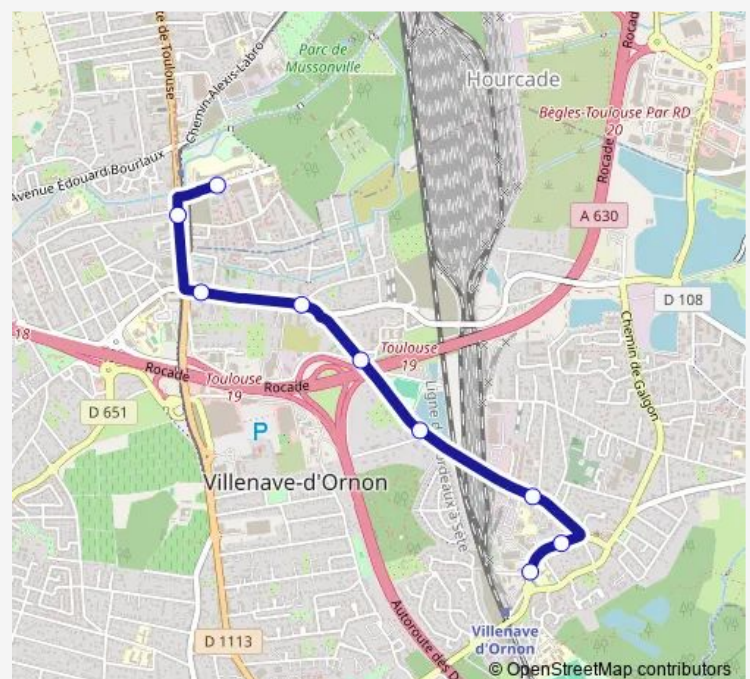

### Direction

Lycée Václav Havel — Villenave Gare

9 stops

[Open route schedule](#)

Lycée Václav Havel

Mallet

Pont de la Maye (vers Courréjean)

Clemenceau (vers Courréjean)

### Route schedule

Lycée Václav Havel — Villenave Gare

Monday 07:15-20:30

Tuesday 07:15-20:30

Wednesday 07:15-20:30

Thursday 07:15-20:30

Friday 07:15-20:30

Saturday 07:15-20:30

### Route info

Direction: Lycée Václav Havel

Stops: 9

Trip Duration: 0 hour 10 min

90 — Locale 90

## Direction

Villenave Gare — Lycée Václav Havel

11 stops

[Open route schedule](#)

Villenave Gare

Maréchal Foch

Eglise St Martin

De Lattre de Tassigny