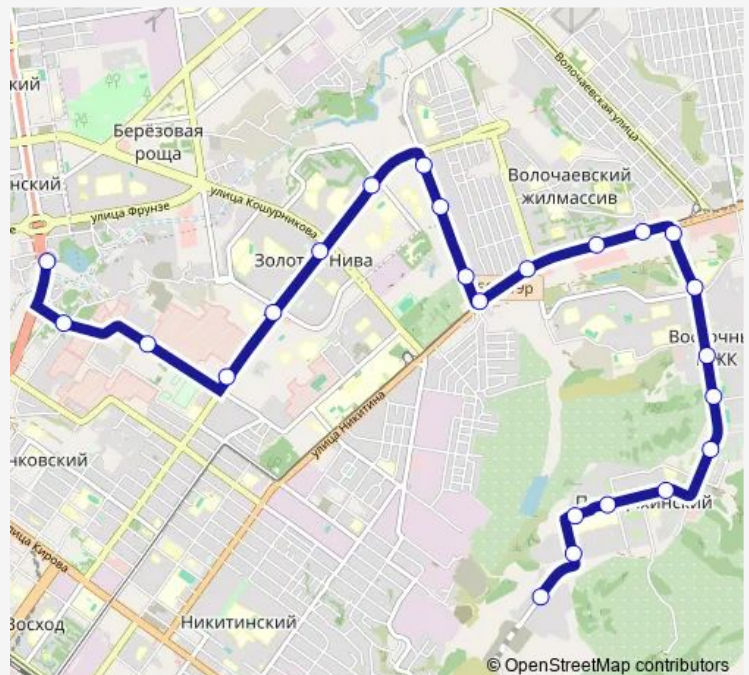

Улица Гаранина

Route schedule

Цветущая Плющиха — Волейбольный центр

Monday	03:15
Tuesday	03:15
Wednesday	03:15
Thursday	03:15
Friday	03:15
Saturday	03:15
Sunday	03:15

Route info

Direction: Цветущая Плющиха

Stops: 24

Trip Duration: 0 hour 38 min

Парк-Музей

Офицерское собрание

Волейбольный центр

Direction

Волейбольный центр — Цветущая Плющиха

24 stops