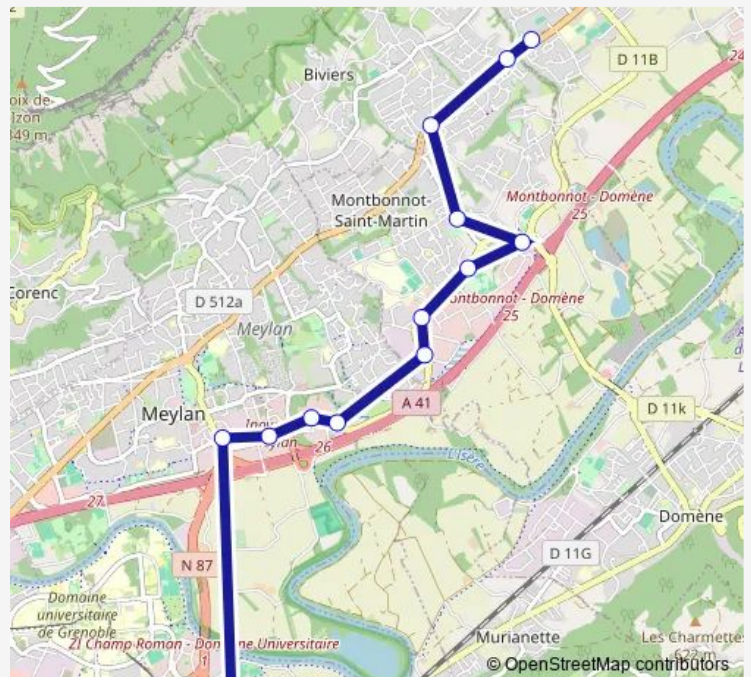

Bus 90 Gières Gare Université / Saint-Ismier Collège Grésivaudan

[Go to website](#)

Direction

Saint-Ismier, College Gresivaudan — Gières, Gières Gare - Université

13 stops

[Open route schedule](#)

- Saint-Ismier, College Gresivaudan
- Biviers, Les Évêquaux
- Biviers, Les Claverins
- Montbonnot-Saint-Martin, Le Prieuré
- Montbonnot-Saint-Martin, Pré de l'Eau
- Montbonnot-Saint-Martin, Pré Millet
- Montbonnot-Saint-Martin, Inria
- Montbonnot-Saint-Martin, Baudonniere
- Meylan, Busserolles
- Meylan, Norbert Ségard
- Meylan, Inovallée
- Meylan, Taillefer
- Gières, Gières Gare - Université

Route schedule

Saint-Ismier, College Gresivaudan — Gières, Gières Gare - Université

Monday	06:23-18:43
Tuesday	06:23-18:43
Wednesday	06:23-18:43
Thursday	06:23-18:43
Friday	06:23-18:43
Saturday	—
Sunday	—

Route info

Direction: Saint-Ismier, College Gresivaudan

Stops: 13

Trip Duration: 0 hour 22 min

Direction

Gières, Gières Gare - Université — Saint-Ismier, Collège Grésivaudan

13 stops

[Open route schedule](#)

Monday 06:53-18:45

Tuesday 06:53-18:45

Wednesday 06:53-18:45

Thursday 06:53-18:45

Friday 06:53-18:45

Saturday —

Sunday —

Route info