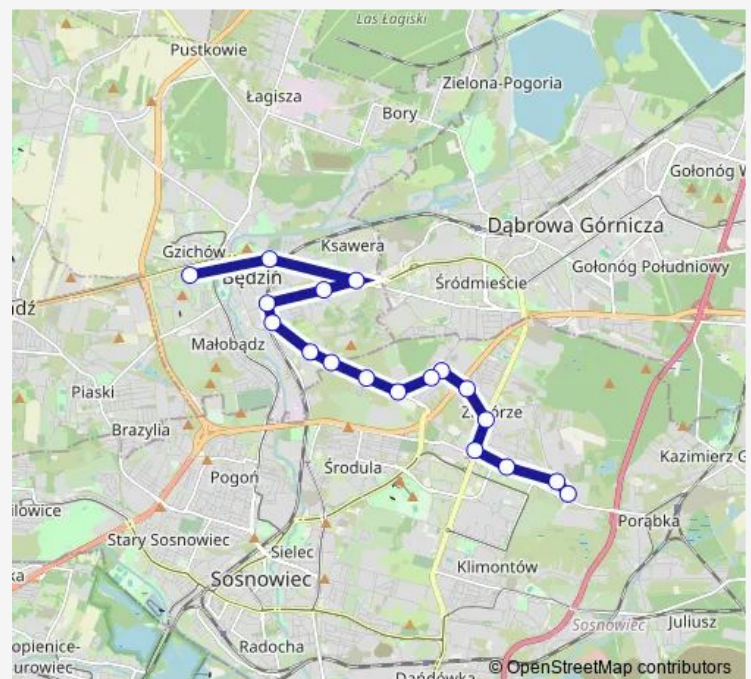

Koszelew

Będzin Aleja Kołłątaja

Osiedle Syberka Ośrodek Zdrowia

Route schedule

Zagórze Zajezdnia — Osiedle Syberka Pawilony

Monday 13:12

Tuesday 13:12

Wednesday 13:12

Thursday 13:12

Friday 13:12

Saturday —

Sunday —

Route info

Direction: Zagórze Zajezdnia

Stops: 22

Trip Duration: 0 hour 35 min

■ 90

BusMaps

Direction

Zagórze Zajezdnia — Osiedle Syberka Ośrodek Zdrowia

18 stops

[Open route schedule](#)

Zagórze Zajezdnia

Zagórze Kopalnia

Sunday 07:22-20:12

Route info

Direction: Zagórze Zajezdnia

Stops: 18

Trip Duration: 0 hour 32 min

Direction

Zagórze Zajezdnia — Osiedle Syberka Ośrodek Zdrowia

21 stops