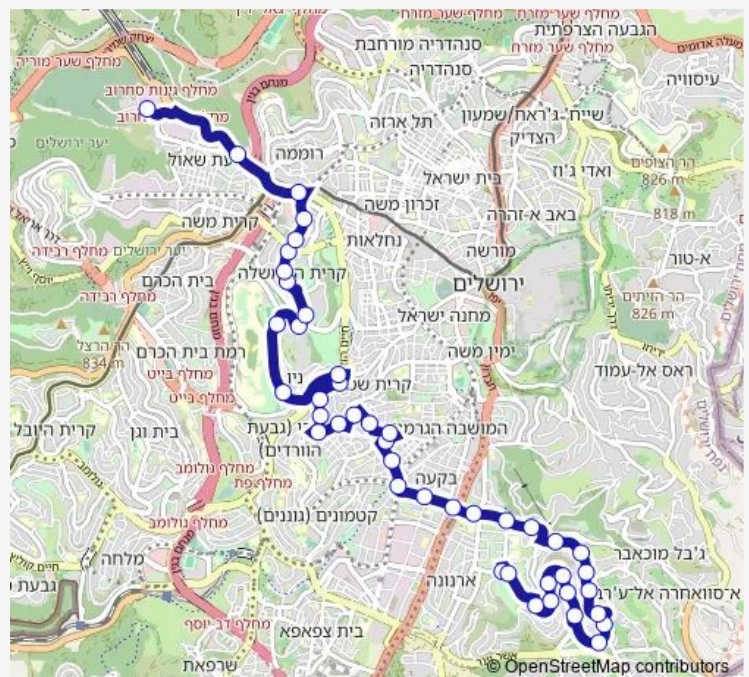

ינובסקי/אלבק

יהודה/דרך חברון

יהודה/יששכר

צומת אורנים/פייר קניג

Route schedule

תחנה תפעולית/חניון תלפיות מזרח — בי"ח הרצוג/גבעת שאול

Monday 00:25-23:55

Tuesday 00:25-23:55

Wednesday 00:25-23:55

Thursday 00:25-23:55

Friday 00:25-14:30

Saturday 18:35-23:40

Sunday 00:05-23:55

Route info

Direction: תחנה תפעולית/חניון תלפיות מזרח

Stops: 44

Trip Duration: 0 hour 37 min

90 — תחנה תפעולית/חניון תלפיות מזרח-ירושלים <-בי"ח הרצוג/גבעת שאול-ירושלים-10

BusMaps

אלעזר המודעי/ריש לקיש

חזקיהו המלך/רחל אמנו

רחל אימנו/תל חי

כובשי קטמון

הל'ה/רחל אמנו