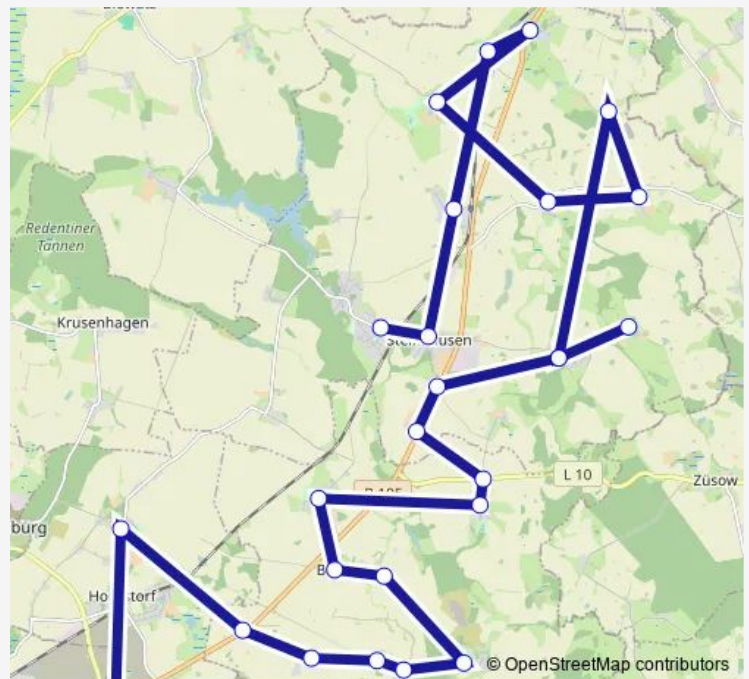

### Direction

Neuburg bei Wismar Bwg — Kritzow bei Wismar Gewerbegebiet B192

26 stops

[Open route schedule](#)

Neuburg bei Wismar Bwg

Steinhausen Dorf

Hageböck Neubau

Vogelsang Dorf

Neuendorf bei Wismar Abzweig

Neuendorf bei Wismar Ausbau

Gamehl Abzweig

Gamehl

Kalsow Dorf

Benz bei Wismar

Benz bei Wismar Ausbau

Goldebee

### Route schedule

Neuburg bei Wismar Bwg — Kritzow bei Wismar Gewerbegebiet B192

Monday 05:16-21:16

Tuesday 05:16-21:16

Wednesday 05:16-21:16

Thursday 05:16-21:16

Friday 05:16-21:16

Saturday 05:16-21:16

### Route info

Direction: Neuburg bei Wismar Bwg

Stops: 26

Trip Duration: 0 hour 36 min

Warkstorf Bhf

Warkstorf

Warkstorf Abzweig

Rohlstorf Kreuzung