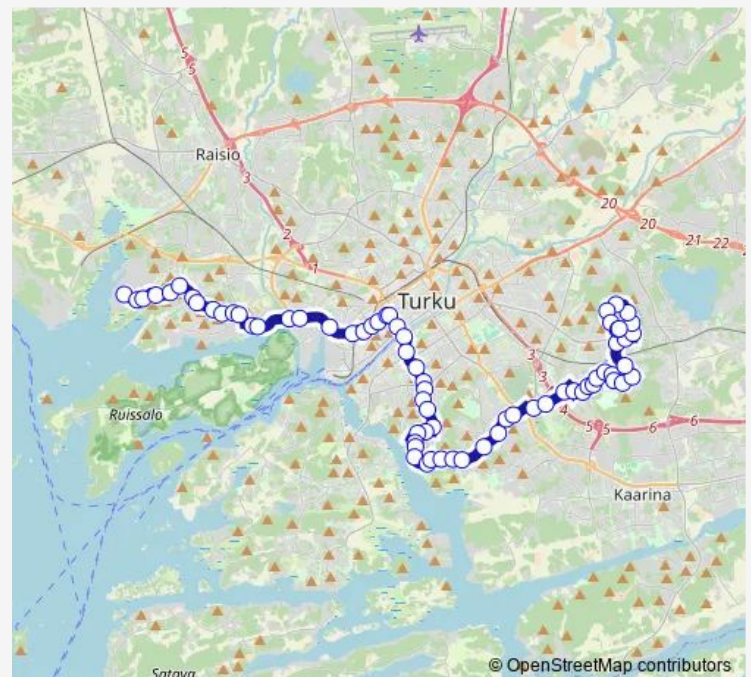

Poropuiston kenttä

### Route schedule

Varissuo — Telakan portti

Monday 05:25

Tuesday 05:25

Wednesday 05:25

Thursday 05:25

Friday 05:25

Saturday —

### Route info

Direction: Varissuo

Stops: 74

Trip Duration: 0 hour 50 min

90 — Varissuo-Uittamo-Pernon telakka

Skanssi

Sorakatu

Pyhän Ristin kappeli