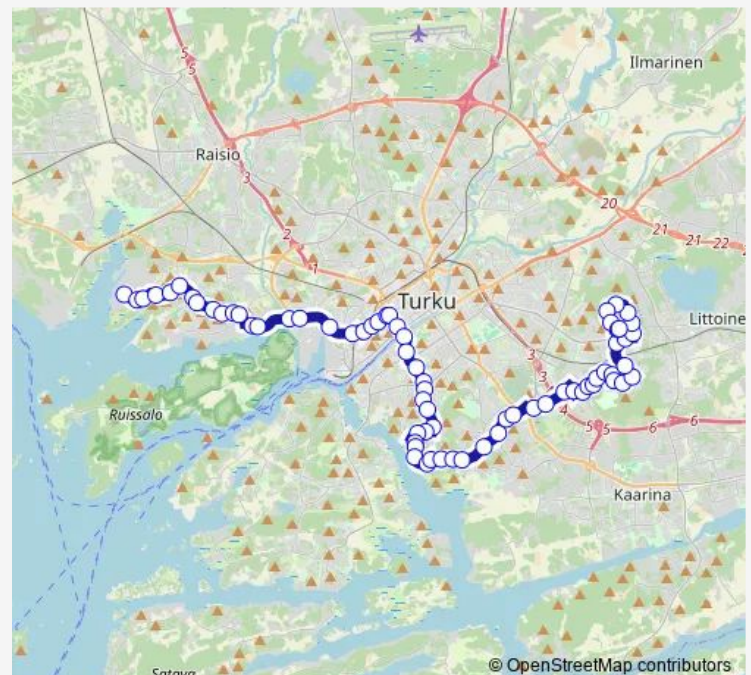

Thursday 06:30-15:15

Friday 06:30-15:15

Saturday —

Sunday —

Route info

Direction: Telakan portti

Stops: 70

Trip Duration: 0 hour 46 min

90 — Varissuo-Uittamo-Pernon telakka

BusMaps

Mikaelinkirkko

Mannerheimin puisto

Poliisitalo

Martinsilta

Stålarinkatu

Purokatu