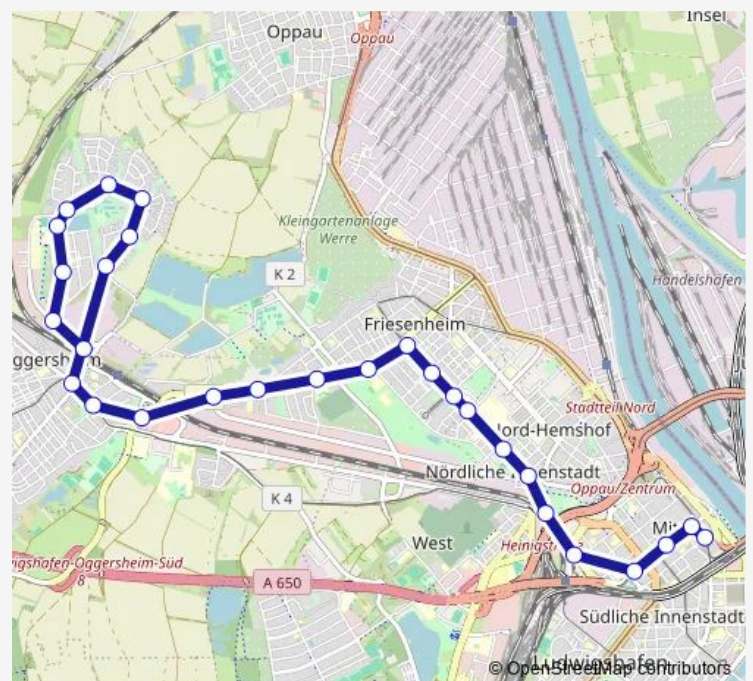

Bus 90 LU Berliner Platz - Friesenheim - Oggersheim - Notwende/Melm

[Go to website](#)

Direction

Hans-Warsch-Platz — Hans-Warsch-Platz

5 stops

[Open route schedule](#)

Hans-Warsch-Platz

Dürkheimer Straße

Adolf-Kolping-Straße

Oggersheim Friedhof

Hans-Warsch-Platz

Route schedule

Hans-Warsch-Platz — Hans-Warsch-Platz

Monday	20:56-00:56 ⁺¹
Tuesday	20:56-00:56 ⁺¹
Wednesday	20:56-00:56 ⁺¹
Thursday	20:56-00:56 ⁺¹
Friday	20:56-02:56 ⁺¹
Saturday	03:56-02:56 ⁺¹
Sunday	03:56-00:56 ⁺¹

Route info

Direction: Hans-Warsch-Platz

Stops: 5

Trip Duration: 0 hour 5 min

90 — LU Berliner Platz - Friesenheim - Oggersheim - Notwende/Melm

Direction

Berliner Platz — Buschwegbrücke

20 stops

Industrieg. Am Römig — Berliner Platz

23 stops

[Open route schedule](#)

Industrieg. Am Römig

Adolf-Kolping-Straße

Oggersheim Friedhof

Hans-Warsch-Platz

Mannheimer Tor