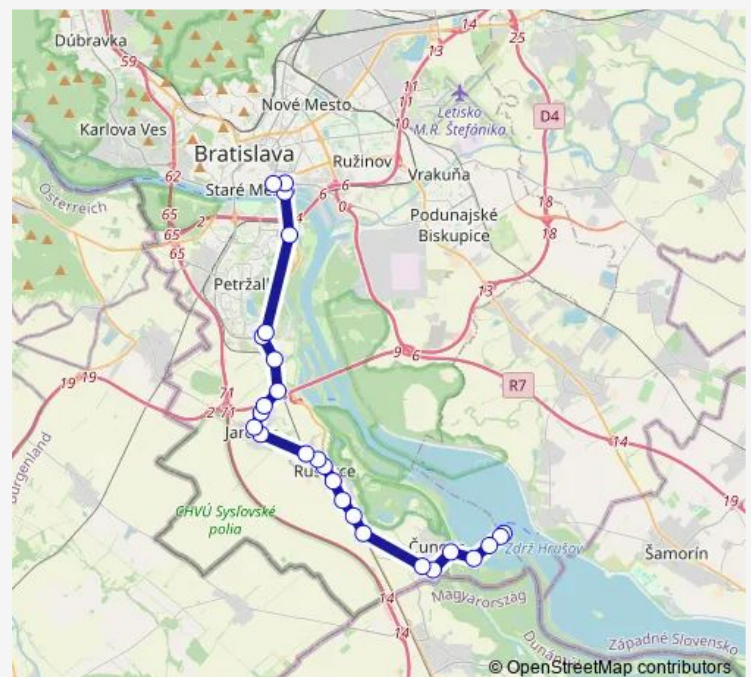

Direction

Nové Snd — Jasovská

6 stops

[Open route schedule](#)

Nové Snd

Landererova

Most Apollo

Ekonom. univerzita

Žehrianska

Jasovská

Route schedule

Nové Snd — Jasovská

Monday 08:47-21:17

Tuesday 08:47-21:17

Wednesday 08:47-21:17

Thursday 08:47-21:17

Friday 08:47-21:17

Saturday 19:47-21:17

Sunday 19:47-21:17

Route info

Direction: Nové Snd

Stops: 6

Trip Duration: 0 hour 12 min

Direction

Nové Snd — Danubiana

26 stops

[Open route schedule](#)

Nové Snd

Landererova

Most Apollo

Ekonom. univerzita

Žehrianska