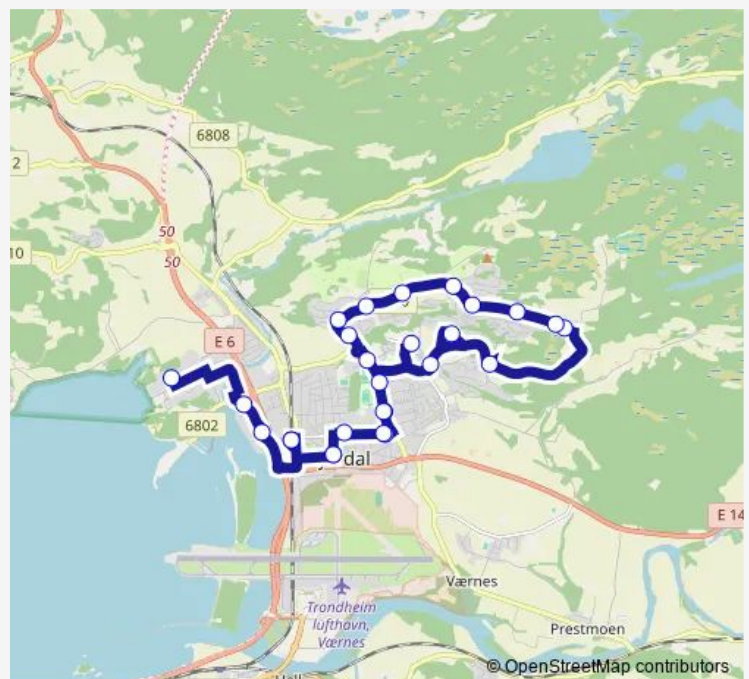

Fosslia Fjellhall

Stjørdalshallen

Route schedule

Stjørdal stasjon — Stjørdal stasjon

Monday	14:25
Tuesday	14:25
Wednesday	14:25
Thursday	14:25
Friday	14:25
Saturday	—
Sunday	—

Route info

Direction: Stjørdal stasjon

Stops: 25

Trip Duration: 0 hour 33 min

■ 90 — Stjørdal stasjon-Remyra-Stjørdal stasjon

Sigurd Jarls veg

Halsen ungdomsskole

Stjørdal torg

Stjørdal stasjon

Direction