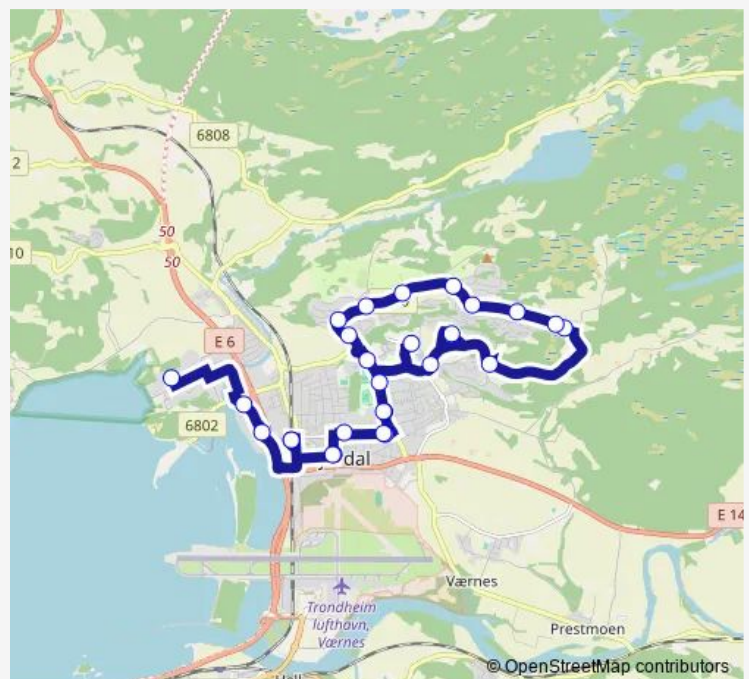

Friday 05:18-23:05

Saturday 07:20-22:25

Sunday —

Route info

Direction: Stjørdal stasjon

Stops: 27

Trip Duration: 0 hour 46 min

■ 90 — Stjørdal stasjon-Remyra-Stjørdal stasjon

Halsen ungdomsskole

Stjørdal torg

Stjørdal stasjon

Tangen sør

Tangen nord

Ole Vig vgs. Sutterøy

Direction

Ole Vig vgs. Sutterøy — Stjørdal stasjon

26 stops

[Open route schedule](#)

Ole Vig vgs. Sutterøy

Tangen nord

Tangen sør

Stjørdal stasjon

Stjørdal torg

Sigurd Jarls veg