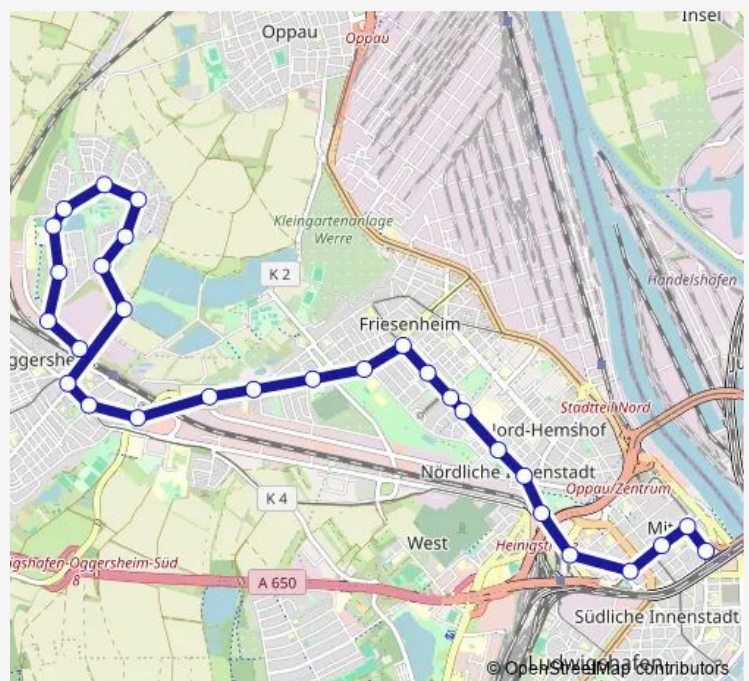

Hans-Warsch-Platz

Mannheimer Tor

Hollergärten

Froschlache

Bexbacher Straße

Saarbrücker Straße

Lagewiesenstraße

Sternstraße

Schwalbenweg

Ebertpark/Fichtestraße

LU Klinikum

Route schedule

Buschwegbrücke — Berliner Platz, Bf LU Mitte

| | |
|-----------|---------------------------|
| Monday | 23:55 |
| Tuesday | 23:55 |
| Wednesday | 23:55 |
| Thursday | 23:55 |
| Friday | 21:25-02:55 ⁺¹ |
| Saturday | 03:55-02:55 ⁺¹ |
| Sunday | 03:55-08:25 |

Route info

Direction: Buschwegbrücke

Stops: 29

Trip Duration: 0 hour 33 min

90 — LU Berliner Platz - Friesenheim - Oggersheim -
Notwende/Melm

Heinrich-Ries-Halle

Marienkirche

Rohrlachstraße

[Open route schedule](#)

Buschwegbrücke

Rosenwörthstraße

Im Schelmenherschel

Uferstraße

Am Weidenschlag

Heinrich-Halfen-Straße

Heinz-Schifferdecker-Straße