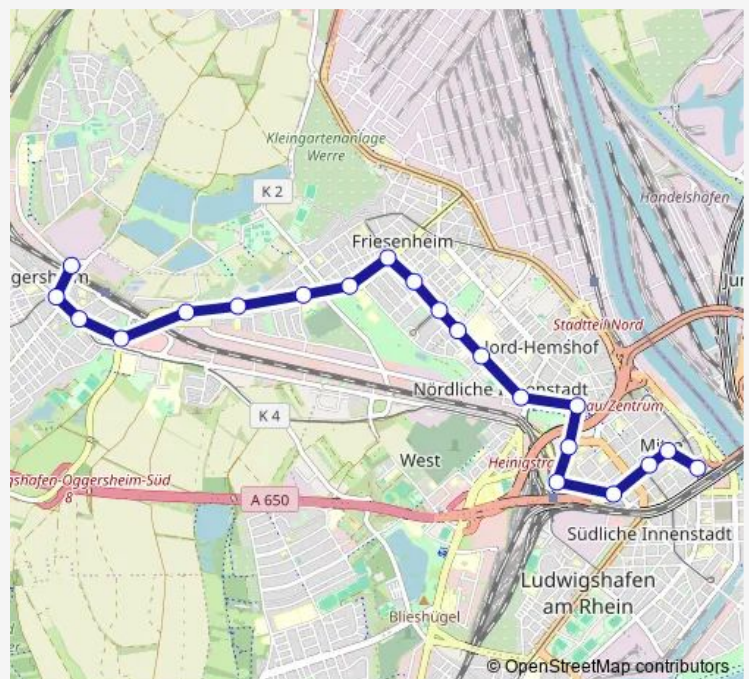

05:00

Sunday

05:00

Route info

Direction: Berliner Platz, Bf LU Mitte

Stops: 21

Trip Duration: 0 hour 25 min

90 — LU Berliner Platz - Friesenheim - Oggersheim - Notwende/Melm

Direction

Berliner Platz, Bf LU Mitte — Buschwegbrücke

21 stops

[Open route schedule](#)

Berliner Platz, Bf LU Mitte

Kaiser-Wilhelm-Straße

Pfalzbau/Wilhelm-Hack-Museum

Bürgermeister-Kutterer-Straße

LU Hauptbahnhof

Pasadenaallee

Friedenspark

Marienkirche

Heinrich-Ries-Halle

LU Klinikum

Ebertpark/Fichtestraße

Schwalbenweg