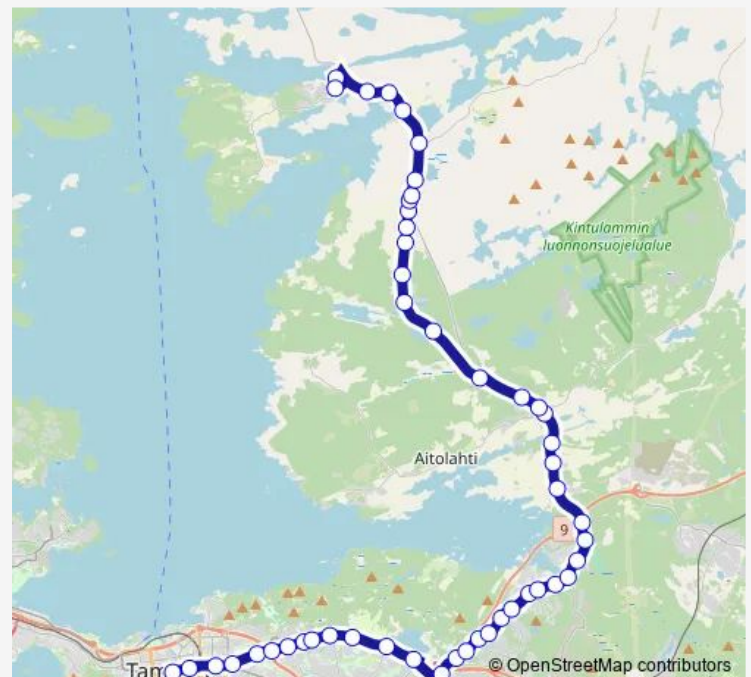

Direction

Kämmenniemen koulu — Keskustori K

47 stops

[Open route schedule](#)

Kämmenniemen koulu

Paavola th

Mikkolanniemi

Mutikonlahti

Salama

Värmälä

Iso-Kartano

Nuorajärvi

Kolunkylä

Kannisto

Nokiniitty

Urponmaa

Eerola

Vääräjärvi

Vähäranta

Eerolansuora th

Kiviojantie

Sorilan koulu E

Sorila

Sorilanjoenahde

Heinontie

Route schedule

Kämmenniemen koulu — Keskustori K

Monday 08:10-16:15

Tuesday 08:10-16:15

Wednesday 08:10-16:15

Thursday 08:10-16:15

Friday 08:10-16:15

Saturday —

Sunday —

Route info

Direction: Kämmenniemen koulu

Stops: 47

Trip Duration: 0 hour 47 min