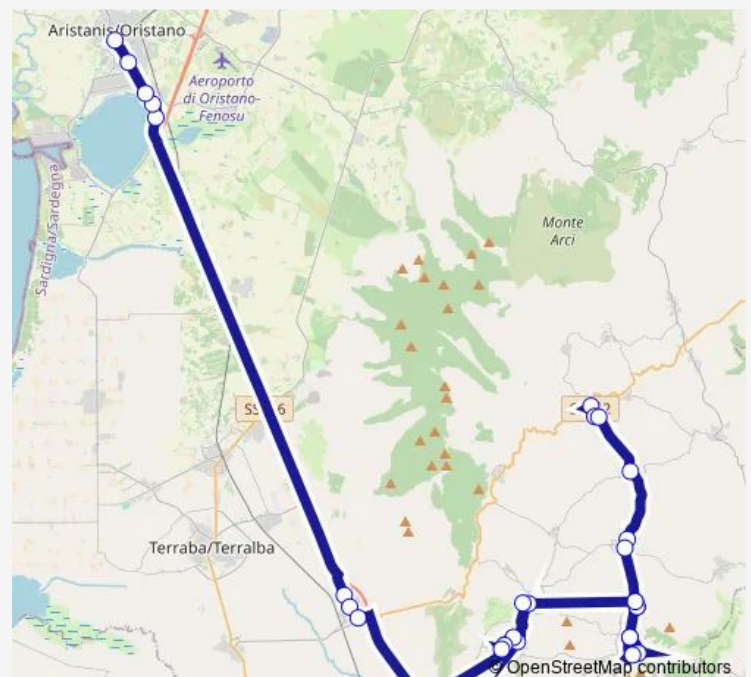

Friday 12:00

Saturday 12:00

Sunday —

Route info

Direction: Oristano Stazione Arst

Stops: 37

Trip Duration: 2 hour 1 min

Gonnostramatza Bivio Masullas

Gonnostramatza VIA Kennedy 5

Gonnostramatza

Gonnostramatza Bivio Masullas

Gonnoscodina VIA Roma 40

Gonnoscodina

Simala VIA Cagliari Municipio

Baressa VIA Roma 113

Baressa VIA Roma 23

Baradili VIA Baressa 3

Baradili Municipio

Gonnosno' Municipio

Figu

Curcuris

Ales Corso Umberto I 132

Ales Corso Gramsci 20

Direction

Wednesday 15:15

Thursday 15:15

Friday 15:15

Saturday 15:15

Sunday —

Route info

Direction: Ales Corso Gramsci 20

Stops: 33