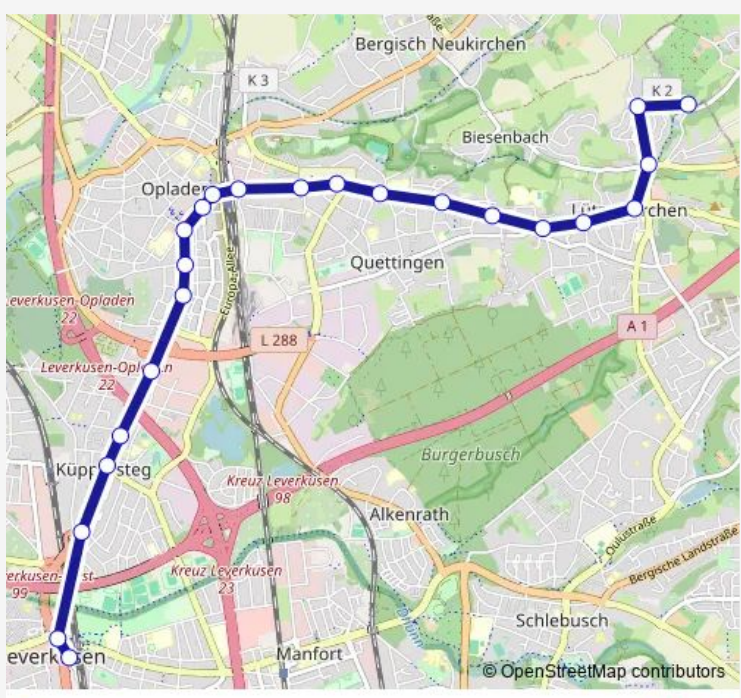

Direction
 Wiesdorf Leverkusen Mitte Bf — Leverkusen Lützenkirchen Forellental

23 stops

[Open route schedule](#)

- Wiesdorf Leverkusen Mitte Bf
- Leverkusen Wiesdorf Rathaus-Galerie
- Leverkusen Wiesdorf Am Neuenhof
- Leverkusen Küppersteg Küppersteger Str.
- Leverkusen Küppersteg Freiheitstr.
- Leverkusen Küppersteg Karl-Ulitzka-Str.
- Leverkusen Opladen Neustadtstr.
- Leverkusen Opladen Augustastr.
- Leverkusen Opladen Schillerstr.
- Leverkusen Opladen Goethestr.
- Leverkusen Opladen Bf
- Leverkusen Opladen Werkstättenstr.
- Leverkusen Opladen Kolberger Str.
- Leverkusen Quettingen Feldstr.
- Leverkusen Quettingen Maurinusstr.
- Leverkusen Quettingen Hummelweg
- Leverkusen Quettingen Auf der Ohmer
- Leverkusen Lützenkirchen In Holzhausen
- Leverkusen Lützenkirchen Leineweberstr.
- Leverkusen Lützenkirchen Mitte
- Leverkusen Lützenkirchen Kinderhausen

Route schedule
 Wiesdorf Leverkusen Mitte Bf — Leverkusen Lützenkirchen Forellental

Monday	24:10-02:10 ⁺¹
Tuesday	—
Wednesday	—
Thursday	24:10-02:10 ⁺¹
Friday	24:10-02:10 ⁺¹
Saturday	03:10-02:10 ⁺¹
Sunday	03:10-02:10 ⁺¹

Route info
 Direction: Wiesdorf Leverkusen Mitte Bf
 Stops: 23
 Trip Duration: 0 hour 28 min

Leverkusen Lützenkirchen Schöne Aussicht

Leverkusen Lützenkirchen Forellental

Direction

Leverkusen Lützenkirchen Forellental — Wiesdorf Leverkusen Mitte Bf

23 stops

[Open route schedule](#)

Leverkusen Lützenkirchen Forellental

Leverkusen Lützenkirchen Schöne Aussicht

Leverkusen Lützenkirchen Kinderhausen

Leverkusen Lützenkirchen Mitte

Leverkusen Lützenkirchen Leineweberstr.