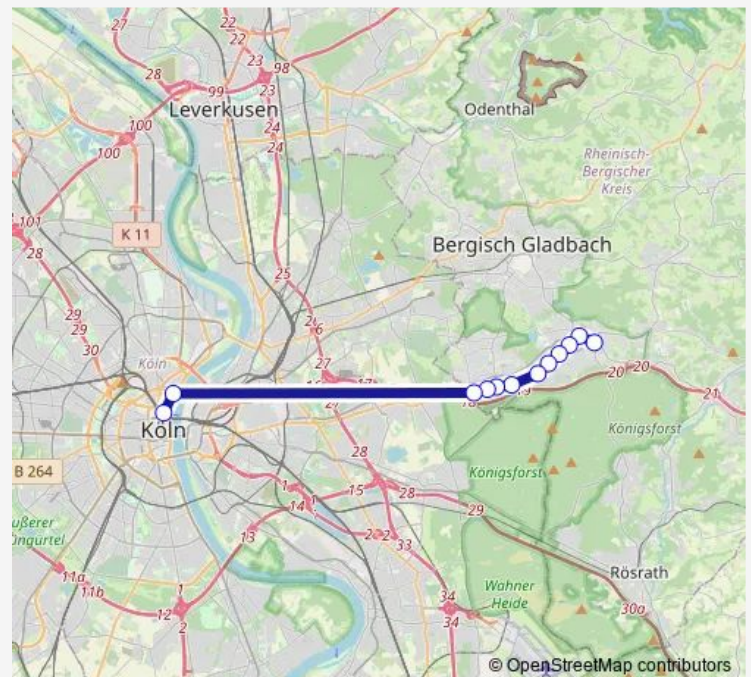

### Direction

Bergisch Gladbach Bensberg — Köln Breslauer Platz/Hbf

12 stops

[Open route schedule](#)

Bergisch Gladbach Bensberg

Bergisch Gladbach Bensberg Alte Post

Bergisch Gladbach Bensberg Kölner Str.

Bergisch Gladbach Bensberg Kaule

Bergisch Gladbach Refrath Flehbachmühlenweg

Köln St. Vincenz-Haus

Köln Breslauer Platz/Hbf

### Route schedule

Bergisch Gladbach Bensberg — Köln Breslauer Platz/Hbf

Monday 05:38-21:38

Tuesday 05:38-21:38

Wednesday 05:38-21:38

Thursday 05:38-21:38

Friday 05:38-21:38

Saturday 07:08-19:08

### Route info

Direction: Bergisch Gladbach Bensberg

Stops: 12

Trip Duration: 0 hour 36 min