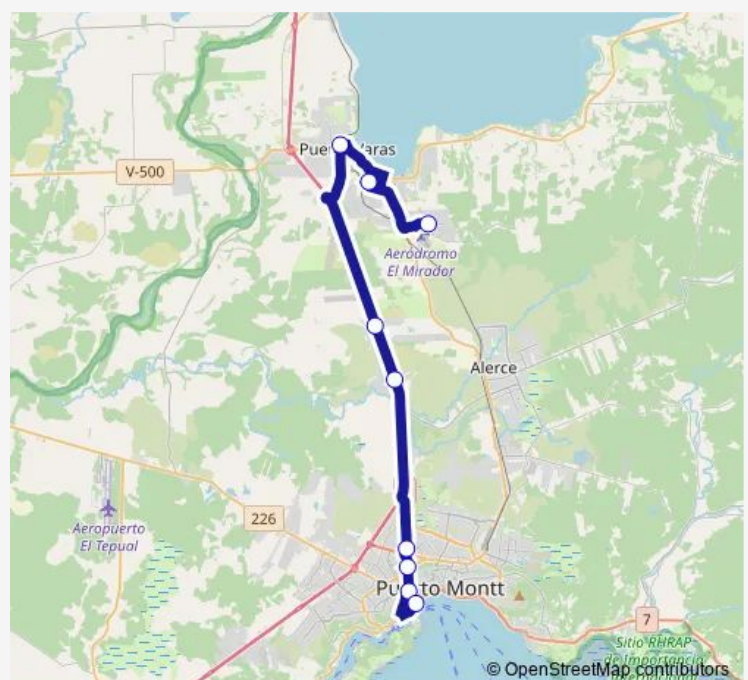

Terminal De Puerto Chico

San Bernardo / Walker Martinez

Ruta 5 Sur / Empresas De Transporte J. Bustamante

Ruta 5 Sur / Regimiento Sangra

Panamericana Norte / Pasaje Tres

Avenida Presidente Salvador Allende / Avenida Presidente Ibañez

Thursday 07:00

Friday 07:00

Saturday 07:00

Sunday 07:00

Route info

Direction: Avenida Mirador Poniente / Volcán Hornopirén

Stops: 9

Trip Duration: 0 hour 50 min

Pvexp — Puerto Montt - Puerto Varas

Direction

Terminal Municipal De Buses Puerto Montt — Avenida Mirador Poniente / Volcán Hornopirén

13 stops

[Open route schedule](#)

Terminal Municipal De Buses Puerto Montt

Avenida Presidente Salvador Allende / Antonio Varas

Avenida Presidente Salvador Allende / Rengifo

Terminal Cruz Del Sur

Avenida Presidente Salvador Allende / Avenida Parque Industrial

Panamericana Sur / Pasaje Tres