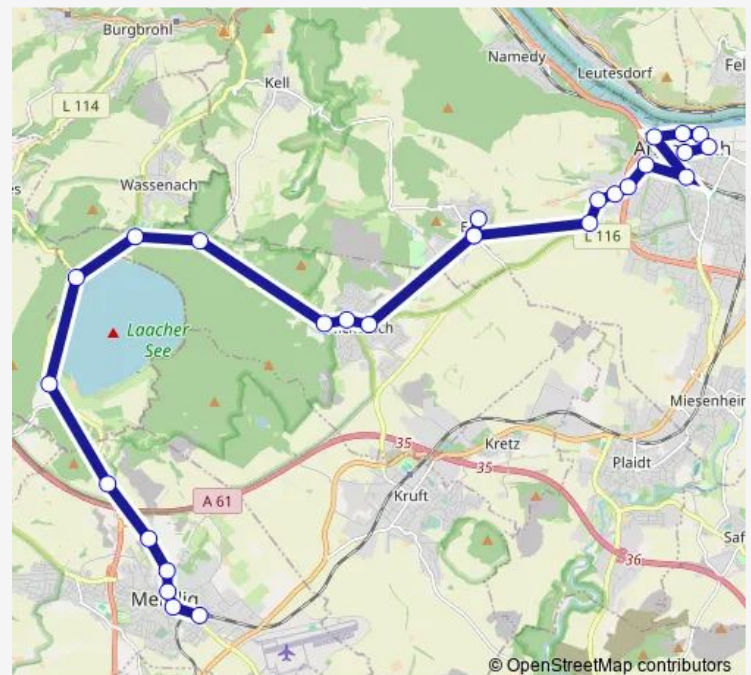

Nickenich Oberdorf

Nickenich Linde

Nickenich Auf dem Acker

Andernach Eich In der Wenk

Andernach Eich Dorfplatz

Andernach Eich In der Wenk

Andernach Büropark Rennweg

Andernach Oberer Kirchberg

### Route schedule

Niedermendig Mendig Bahnhof — Andernach Stadtgraben

Monday 08:16-20:46

Tuesday 08:16-20:46

Wednesday 08:16-20:46

Thursday 08:16-20:46

Friday 08:16-22:16

Saturday 08:16-22:16

### Route info

Direction: Niedermendig Mendig Bahnhof

Stops: 27

Trip Duration: 0 hour 57 min

■ 395

Andernach Bahnhof

Andernach Runder Turm

Andernach Geysir-Zentrum

## Route info

Direction: Nickenich Auf dem Acker

Stops: 13

Trip Duration: 0 hour 30 min

395 Bus time schedules and route maps are available in an offline PDF at busmaps.com. Use the busmaps.com website to see live bus times, train schedule or subway schedule, and step-by-step directions for all public transit in Neuwied