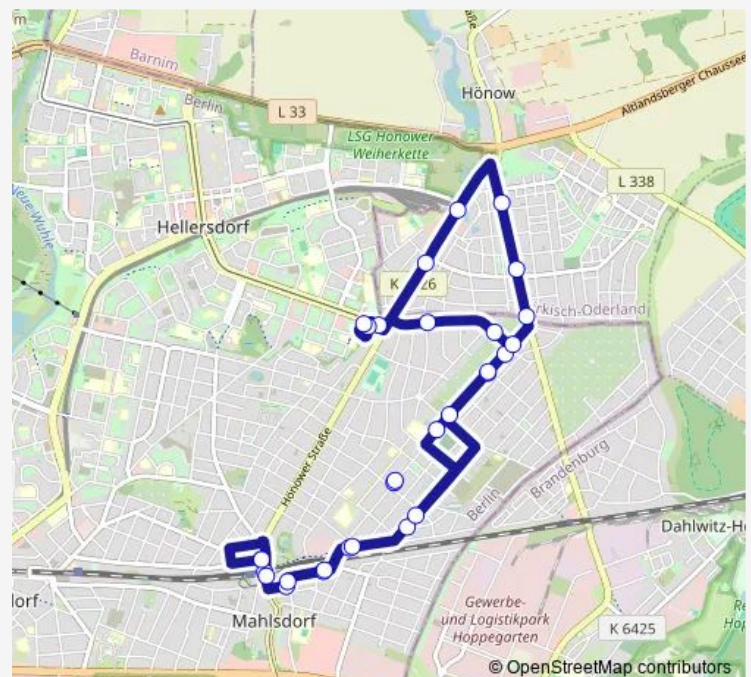

### Route schedule

Riesaer Str. (Berlin) — Wodanstr. (Berlin)

|           |                           |
|-----------|---------------------------|
| Monday    | 24:23-01:23 <sup>+1</sup> |
| Tuesday   | 24:23-01:23 <sup>+1</sup> |
| Wednesday | 24:23-01:23 <sup>+1</sup> |
| Thursday  | 24:23-01:23 <sup>+1</sup> |
| Friday    | —                         |
| Saturday  | 06:42                     |
| Sunday    | 06:42-01:23 <sup>+1</sup> |

### Route info

Direction: Riesaer Str. (Berlin)

Stops: 17

Trip Duration: 0 hour 16 min

■ 395

BusMaps

## Direction

Wodanstr. (Berlin) — Wodanstr. (Berlin)

30 stops

[Open route schedule](#)

Wodanstr. (Berlin)

S Mahlsdorf Bhf (Berlin)

Fritz-Reuter-Str. (Berlin)

Donizettistr./Lemkestr. (Berlin)

## Route info

Direction: Wodanstr. (Berlin)

Stops: 30

Trip Duration: 0 hour 30 min

Menzelstr. (Berlin)

Donizettistr./Lemkestr. (Berlin)

Fritz-Reuter-Str. (Berlin)

S Mahlsdorf Bhf (Berlin)