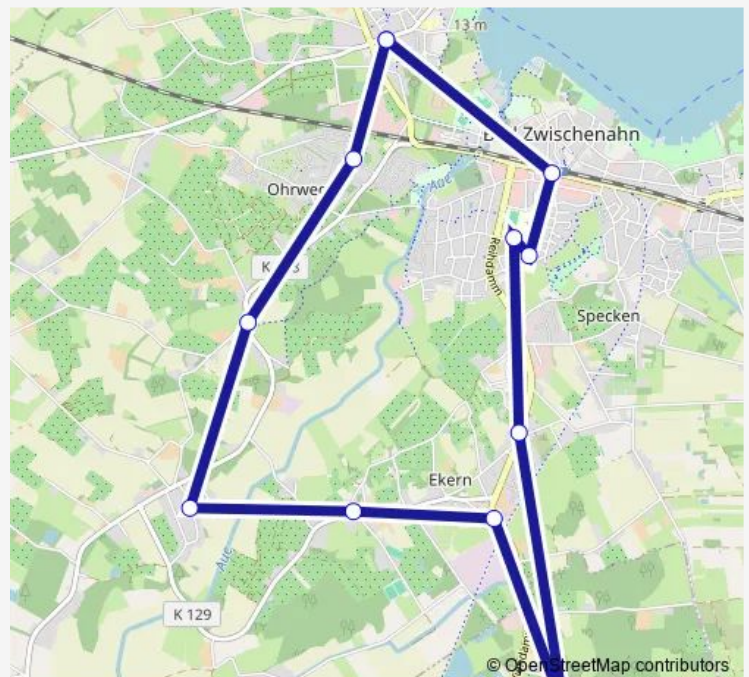

Direction

Bad Zwischenahn GS Umlandstraße — Ekern Bahnhof

4 stops

[Open route schedule](#)

Bad Zwischenahn GS Umlandstraße

Ekern Melmweg

Ekern Burgfelder Schule

Ekern Bahnhof

Route schedule

Bad Zwischenahn GS Umlandstraße — Ekern Bahnhof

Monday	15:05
Tuesday	15:05
Wednesday	15:05
Thursday	15:05
Friday	—
Saturday	—
Sunday	—

Route info

Direction: Bad Zwischenahn GS Umlandstraße

Stops: 4

Trip Duration: 0 hour 8 min

Direction

Rostrup Grundschule — Rostrup Grundschule

12 stops

[Open route schedule](#)

Rostrup Grundschule

Bad Zwischenahn Zob

Bad Zwischenahn GS Uhlandstraße

Bad Zwischenahn Schillerstraße

Ekern Melmweg

Portsloge Kindergarten

Ekern Bahnhof

Ekern Burgfelder Schule

Querenstede Schwalbenweg

Ohrwege Ohrweger Krug

Rostrup Heckenkamp