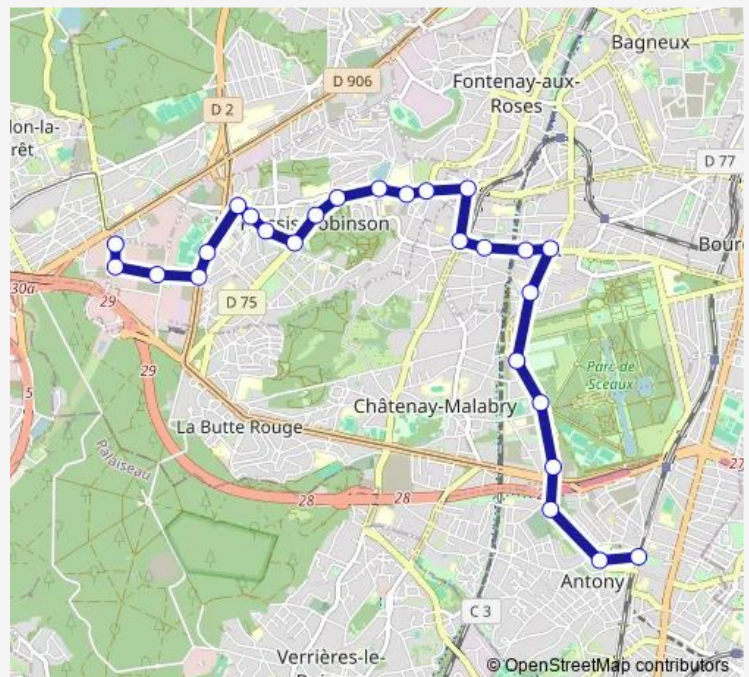

### Direction

Antony Rer — Pavé Blanc

26 stops

[Open route schedule](#)

Antony Rer

Théâtre - Mairie

Cimetière

Europe / Lavallée

### Route schedule

Antony Rer — Pavé Blanc

Monday 05:20-20:50

Tuesday 05:20-20:50

Wednesday 05:20-20:50

Thursday 05:20-20:50

Friday 05:20-20:50

Saturday 05:15-20:03

### Route info

Direction: Antony Rer

Stops: 26

Trip Duration: 0 hour 34 min

Parc des Sports

Noveos

Galilée

Réaumur