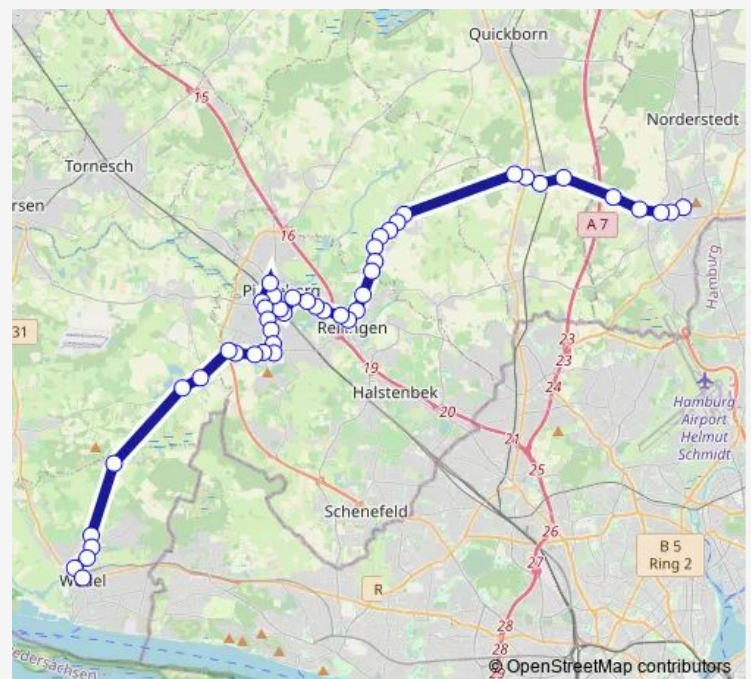

Wedel, Schlödelsweg

Wedel, Fährenkamp

Appen-Etz, Denkmal

Appen-Etz, Rollbarg

Pinneberg, Eggerstedter Weg (West)

Pinneberg, Aschhooptwiete

Pinneberg, Sandkuhlen

Pinneberg, Internationale Schule

## Route schedule

S Wedel — U Garstedt

Monday	04:36-00:36 <sup>+1</sup>
Tuesday	04:36-00:36 <sup>+1</sup>
Wednesday	04:36-00:36 <sup>+1</sup>
Thursday	04:36-00:36 <sup>+1</sup>
Friday	04:36-00:36 <sup>+1</sup>
Saturday	05:36-00:36 <sup>+1</sup>
Sunday	07:36-00:36 <sup>+1</sup>

## Route info

Direction: S Wedel

Stops: 44

Trip Duration: 1 hour 4 min

■ 395

Pinneberg, Fahltskamp

Pinneberg, Waldstraße

Pinneberg, Klinikum Pinneberg

## Direction

U Garstedt — S Wedel

46 stops

[Open route schedule](#)

U Garstedt

Garstedt, Achternfelde

Garstedt, Friedrich-Ebert-Straße

Garstedt, Kornhoop