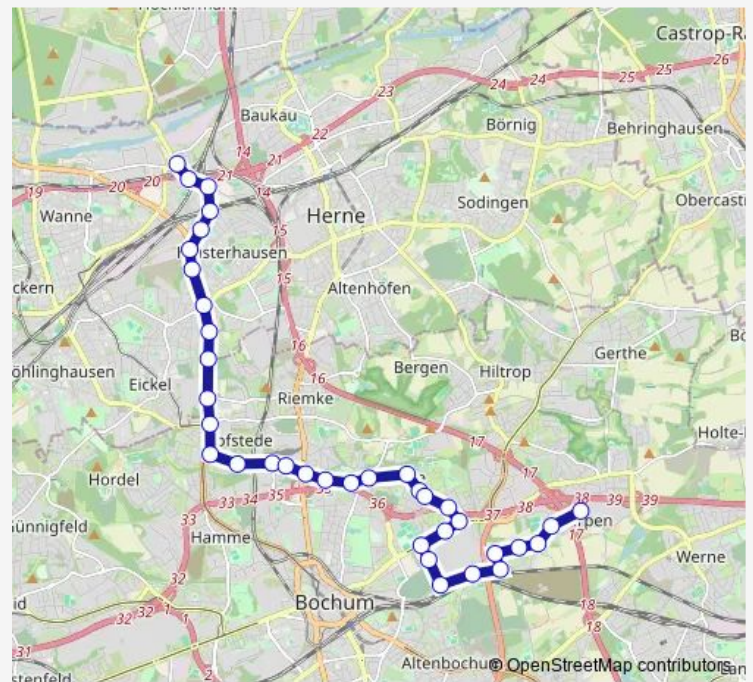

### Direction

Bochum Ruhr Park/Uci — Herne Drögenkamp

37 stops

[Open route schedule](#)

Bochum Ruhr Park/Uci

Bochum Kornharpen

Bochum Grüner Weg

Bochum Zur Wegschere

### Route schedule

Bochum Ruhr Park/Uci — Herne Drögenkamp

Monday 06:25-22:20

Tuesday 06:25-22:20

Wednesday 06:25-22:20

Thursday 06:25-22:20

Friday 06:25-22:20

Saturday —

### Route info

Direction: Bochum Ruhr Park/Uci

Stops: 37

Trip Duration: 0 hour 44 min

Bochum Hofsteder Str.

Bochum Wengewiese

Bochum Hordeler Str.

Bochum Hannibal Einkaufscentr.

## Route info

Direction: Herne Drögenkamp

Stops: 36

Trip Duration: 0 hour 47 min

Bochum Stahlwerke Bochum

Bochum Vonovia Ruhrstadion

Bochum Krümmede

Bochum Karl-Lange-Str.