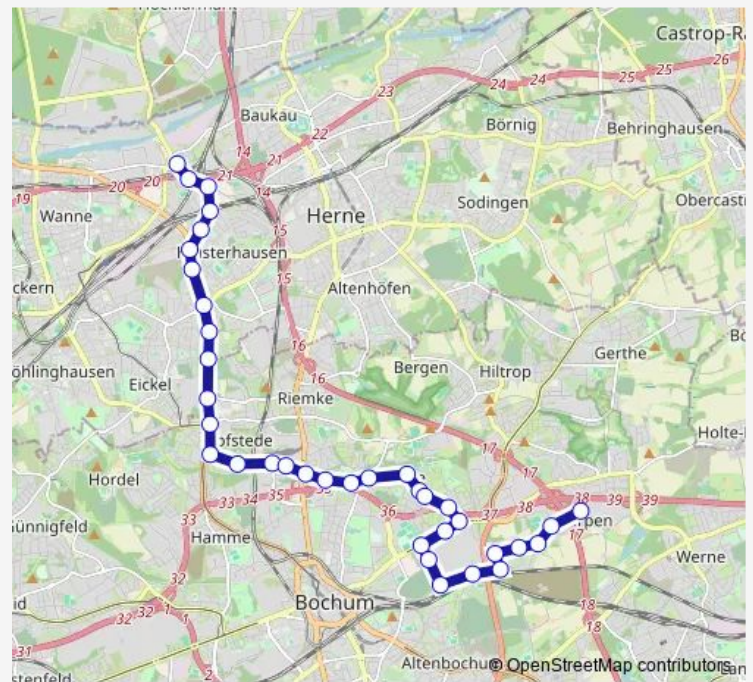

Bochum Vierhausstr.

Bochum Tenthoffstr.

Bochum Liboriusstr.

Route schedule

Herne Drögenkamp — Bochum Ruhr Park/Uci

Monday 05:35-21:35

Tuesday 05:35-21:35

Wednesday 05:35-21:35

Thursday 05:35-21:35

Friday 05:35-21:35

Saturday 06:35-19:35

Sunday —

Route info

Direction: Herne Drögenkamp

Stops: 36

Trip Duration: 0 hour 47 min

Bochum Karl-Lange-Str.

Bochum Auf der Prinz

Bochum Elbestr.

Bochum Havelstr.

Bochum Zur Wegschere

Bochum Grüner Weg

Bochum Kornharpen

Bochum Ruhr Park/Uci

Stops: 37

Trip Duration: 0 hour 46 min

Herne Gea

Herne Mühlenstr.

Herne Aschenbruchs Schule

Herne Lansing

Herne Dorstener Str.

Herne Herforder Str.