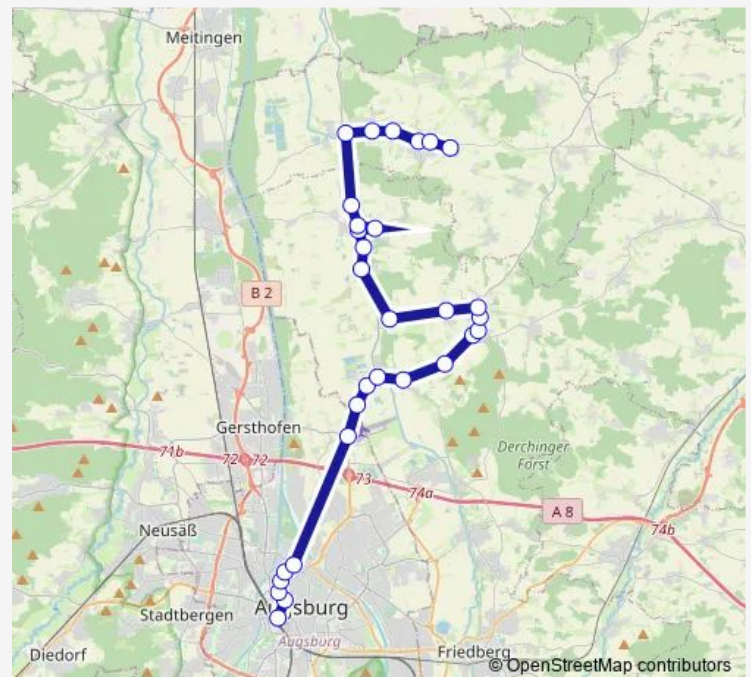

### Direction

Augsburg Hbf — Aindling, Marktanger

30 stops

[Open route schedule](#)

Augsburg Hbf

Augsburg, Volkhartstraße

Augsburg, Blaue Kappe

Augsburg, Senkelbach

Affing, Iglbach

Affing, Süd

Affing, Kirchplatz

Affing, Kohlstattweg

Gebenhofen

Anwalting, Ort

Au

Sägmühl/Schloss Scherneck

### Route schedule

Augsburg Hbf — Aindling, Marktanger

Monday	—
Tuesday	—
Wednesday	—
Thursday	—
Friday	25:08-02:08 <sup>+1</sup>
Saturday	03:08-02:10 <sup>+1</sup>
Sunday	03:10

### Route info

Direction: Augsburg Hbf

Stops: 30

Trip Duration: 0 hour 49 min

■ 395

BusMaps

Rehling, Rathaus

Oberach