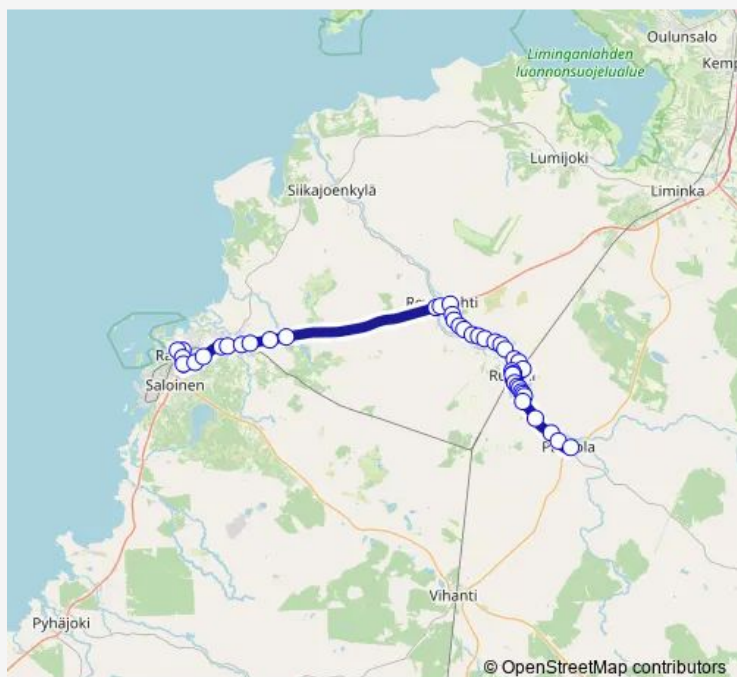

### Route schedule

Raahe linja-autoasema, lähtölaituri — Paavola I

Monday 07:30

Tuesday 07:30

Wednesday 07:30

Thursday 07:30

Friday 07:30

Saturday —

### Route info

Direction: Raahe linja-autoasema, lähtölaituri

Stops: 44

Trip Duration: 0 hour 50 min

Raahe linja-autoasema, lähtölaituri - Paavola I

BusMaps

Pietilä I

Kaarakainen I