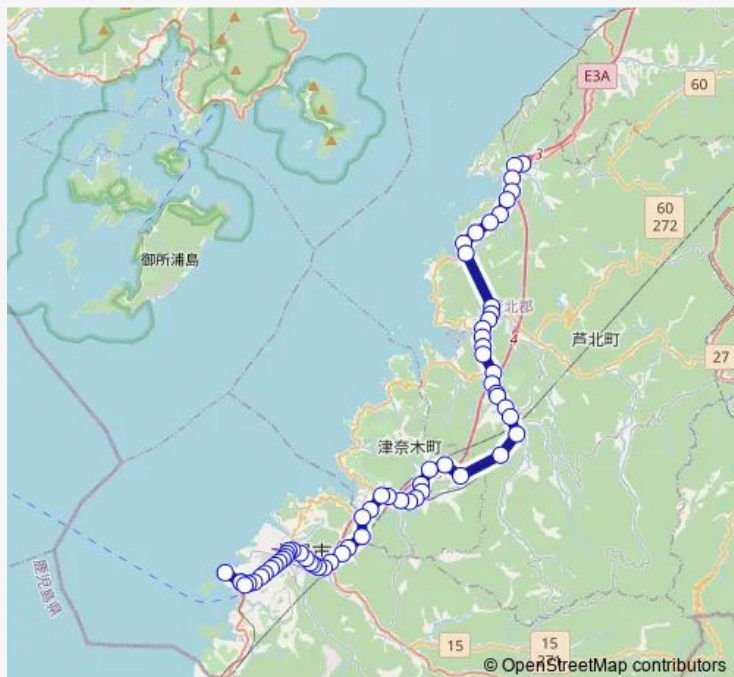

湯の浦橋

湯の浦温泉前

ヘルシーパーク芦北前

Route schedule

道の駅たのうら — 水俣産交

Monday 07:20-17:25

Tuesday 07:20-17:25

Wednesday 07:20-17:25

Thursday 07:20-17:25

Friday 07:20-17:25

Saturday 08:45-17:25

Sunday 08:45-17:25

Route info

Direction: 道の駅たのうら

Stops: 63

Trip Duration: 1 hour 10 min

■ 1 : 道の駅たのうら→佐敷 ~ 津奈木駅→水俣産交

かこい（湯の浦）

柳ヶ丘団地入口

馬出野入口

倉谷

峠（水俣）

千代塚

上門

千代

万年池

中尾（津奈木）

竹中

つなぎ温泉前

津奈木駅前

桜戸

町原