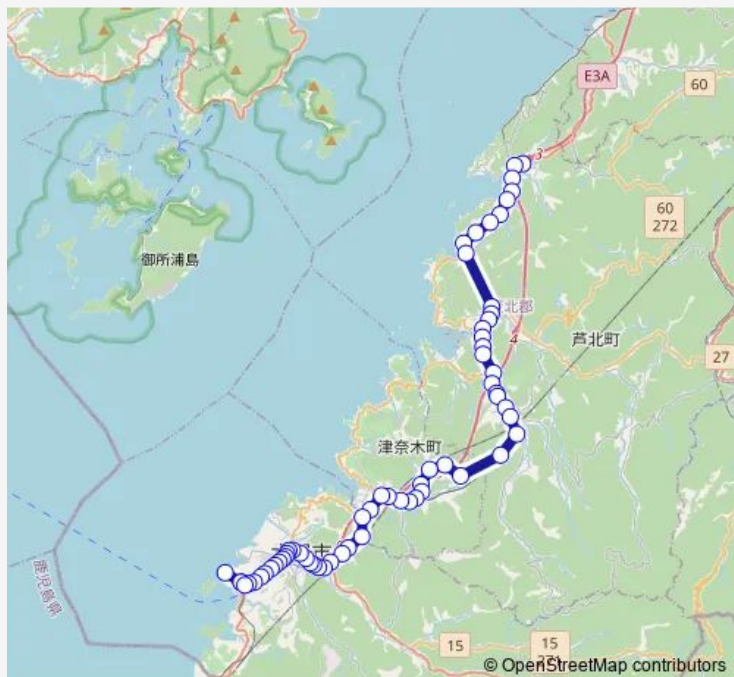

湯の浦橋

湯の浦温泉前

ヘルシーパーク芦北前

Route schedule

道の駅たのうら — 水俣産交

Monday 07:20-17:25

Tuesday 07:20-17:25

Wednesday 07:20-17:25

Thursday 07:20-17:25

Friday 07:20-17:25

Saturday 08:45-17:25

Sunday 08:45-17:25

Route info

Direction: 道の駅たのうら

Stops: 63

Trip Duration: 1 hour 10 min

■ 1 : 道の駅たのうら→佐敷 ~ 津奈木駅→水俣産交

かこい (湯の浦)

柳ヶ丘団地入口

馬出野入口

倉谷

峠 (水俣)

千代塚

上門

千代

万年池

中尾 (津奈木)

竹中

つなぎ温泉前

津奈木駅前

桜戸

町原